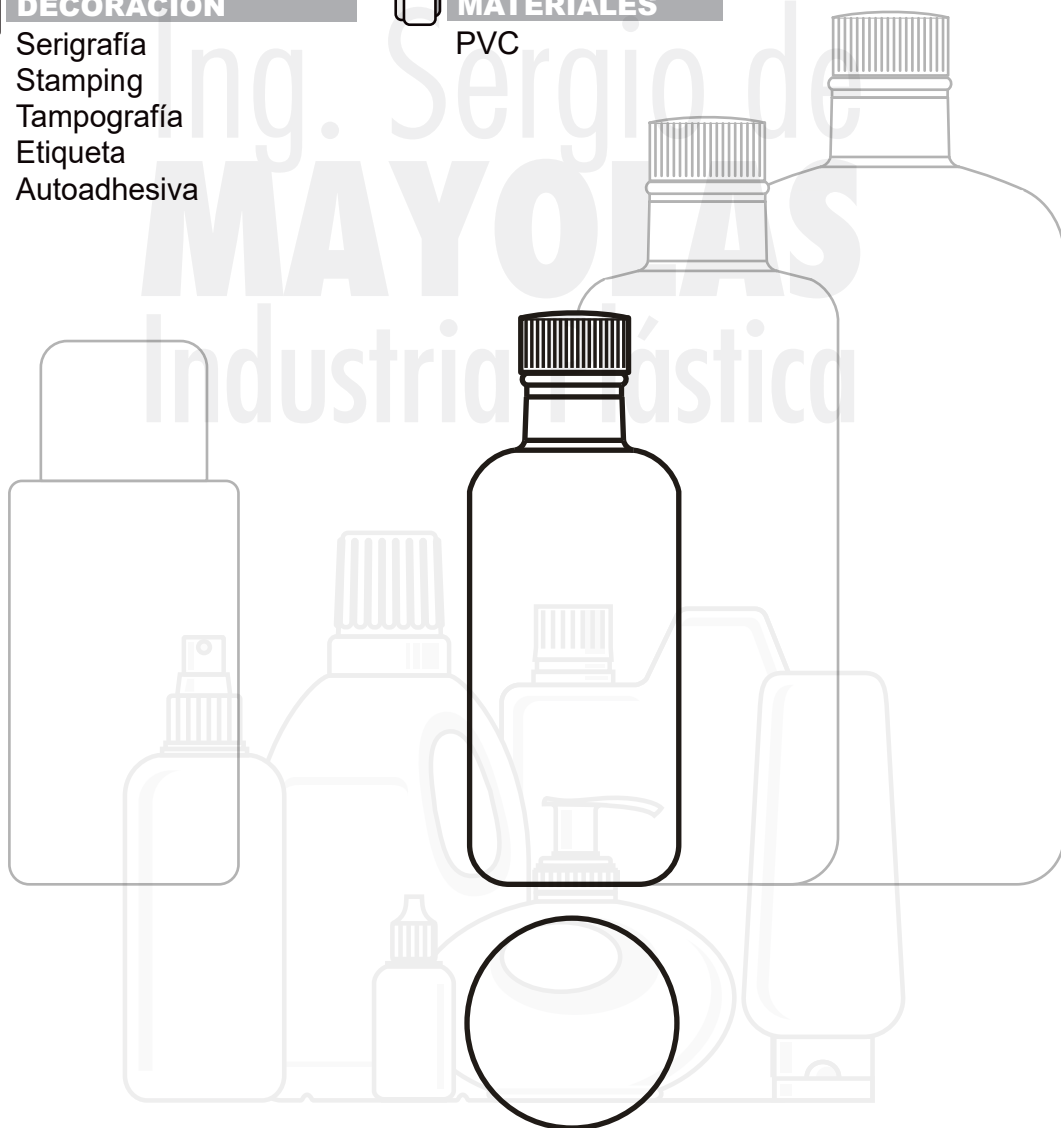

CILINDRICO 220 ml

CODIGO 0220.04.01

vol.	H	Ø
220 ml	142 mm	Ø 53 mm
250 ml	138 mm	Ø 58 mm
480 ml	191 mm	Ø 66 mm
900 ml	217 mm	Ø 88 mm

UTILIDADES

Linea Capilar Linea Infantil
Linea Corporal Linea Baño y Ducha
Linea Facial

DECORACION

Serigrafía
Stamping
Tampografía
Etiqueta
Autoadhesiva

MATERIALES

PVC

TAPAS

VERO