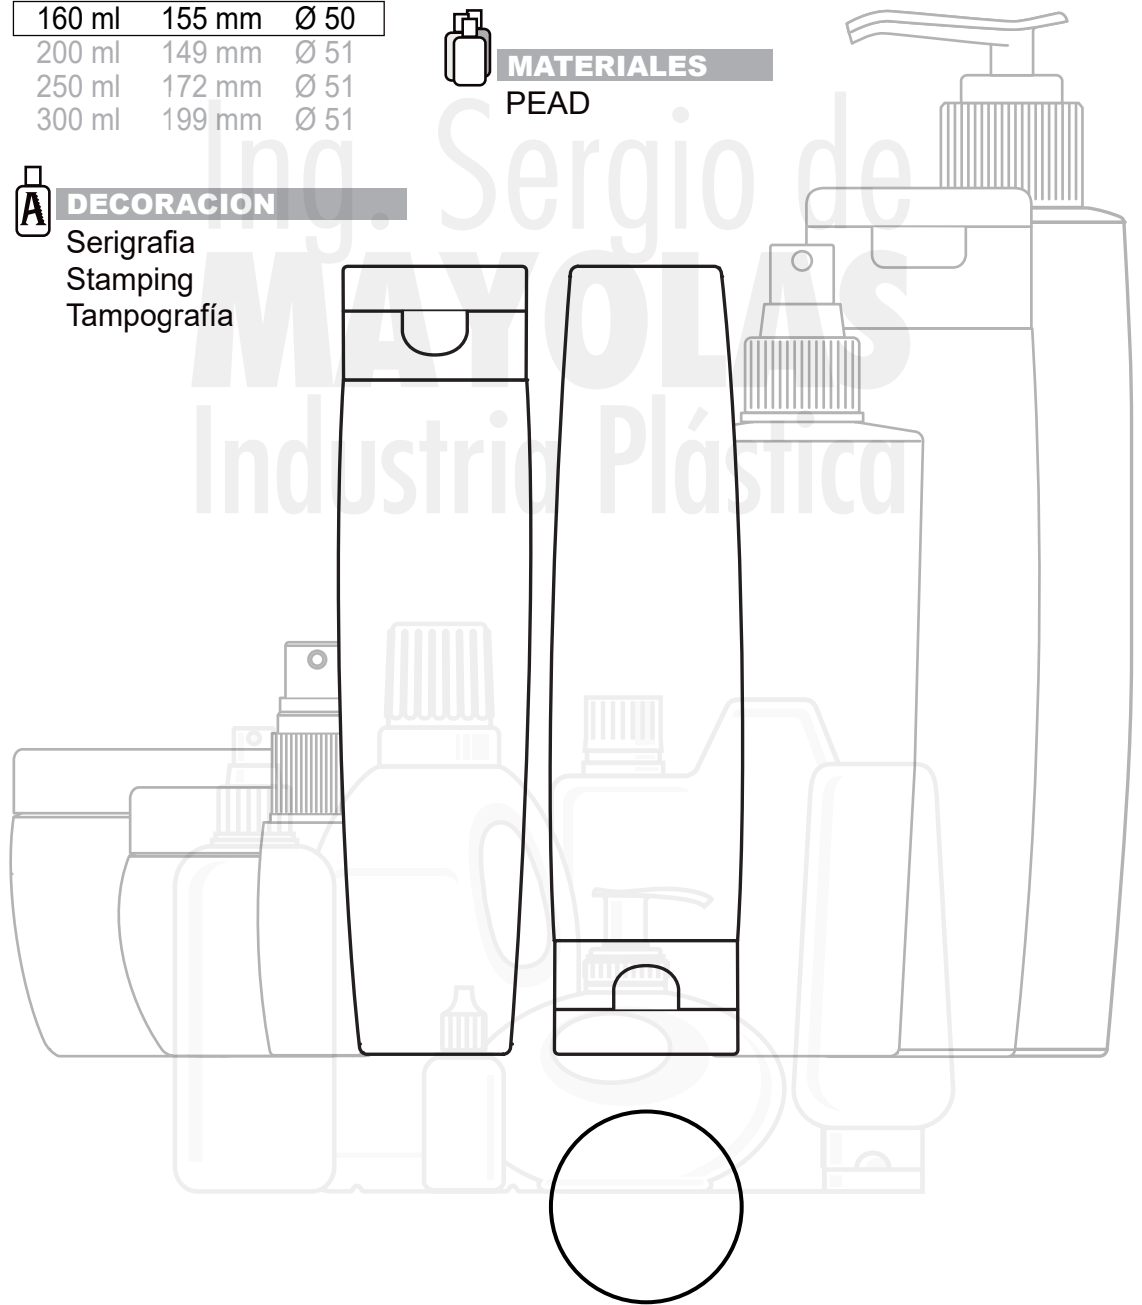

DERMA 160 ml

CODIGO 0160.04.01

50 g	55 mm	Ø 62
100 g	55 mm	Ø 62
200 g	64 mm	Ø 78
18 ml	64 mm	Ø 25
160 ml	155 mm	Ø 50
200 ml	149 mm	Ø 51
250 ml	172 mm	Ø 51
300 ml	199 mm	Ø 51

UTILIDADES

Linea Capilar   Linea Infantil
Linea Corporal   Linea Baño y Ducha
Linea Facial   Linea Solar

MATERIALES

PEAD

DECORACION

Serigrafia
Stamping
Tampografía

TAPAS

Ing. Sergio de
MAYOLAS
Industria Plástica

General Villegas 4930
B1678BXP - Caseros - Bs. As. - Argentina
Tel/Fax (5411) 4137-6010 / 6011
sergio@mayolas.com.ar