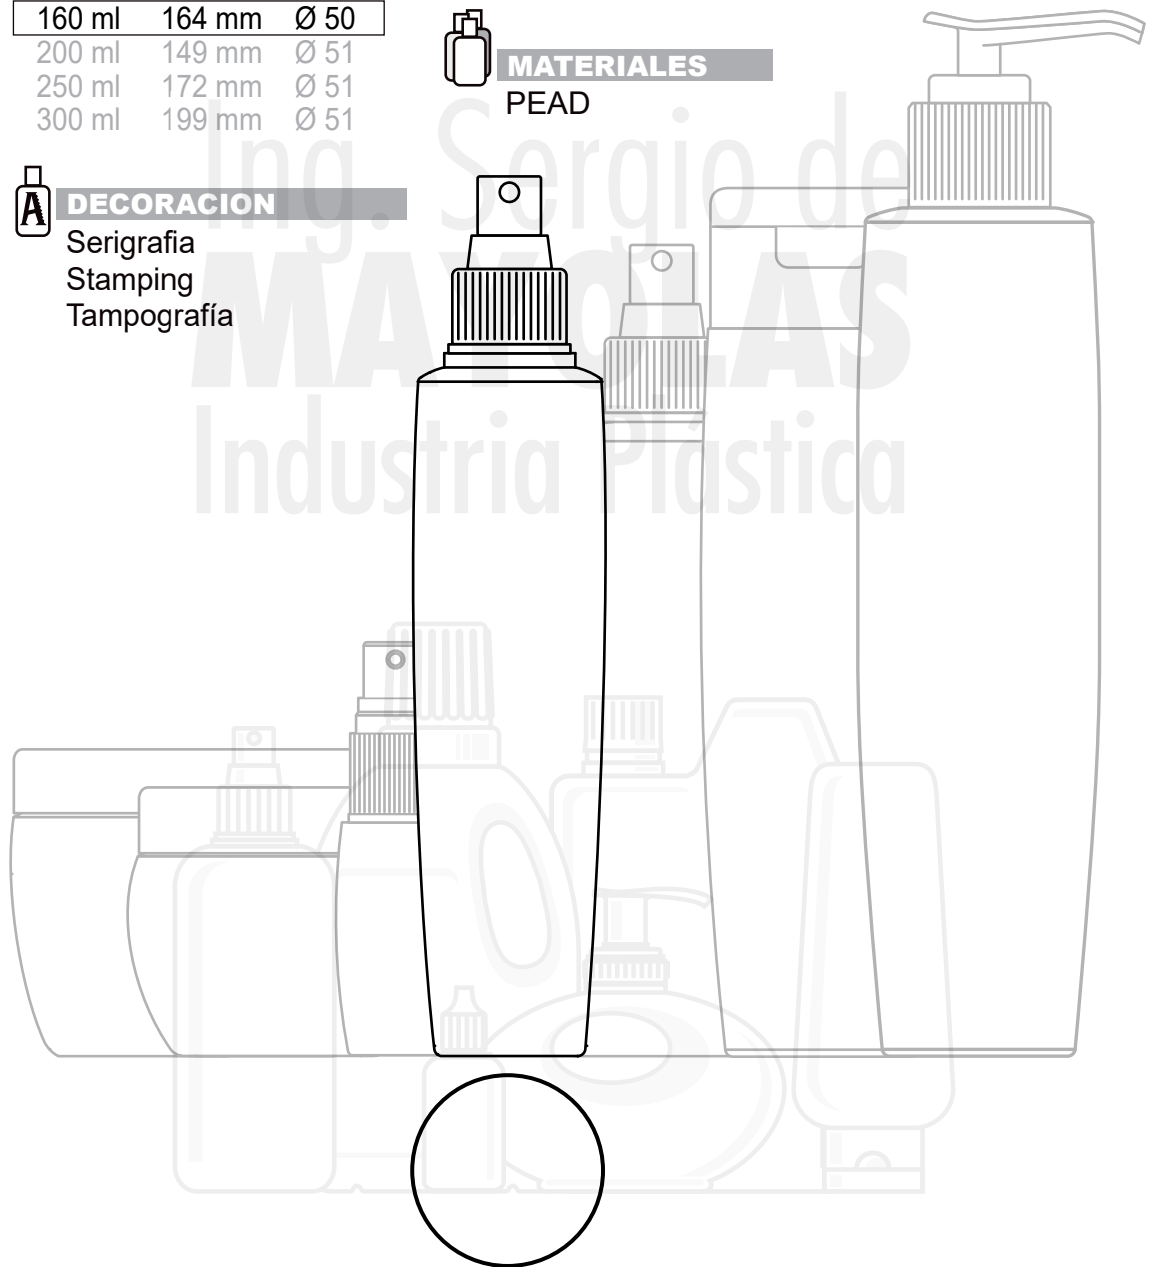

DERMA 160 ml

CODIGO 0160.04.03

50 g	55 mm	Ø 62
100 g	55 mm	Ø 62
200 g	64 mm	Ø 78
18 ml	64 mm	Ø 25

160 ml 164 mm Ø 50

200 ml	149 mm	Ø 51
250 ml	172 mm	Ø 51
300 ml	199 mm	Ø 51

UTILIDADES

Linea Capilar Linea Infantil
Linea Corporal Linea Baño y Ducha
Linea Facial Linea Solar

MATERIALES

PEAD

DECORACION

Serigrafia
Stamping
Tampografia

TAPAS

PV 19-40

Quartz

24/410