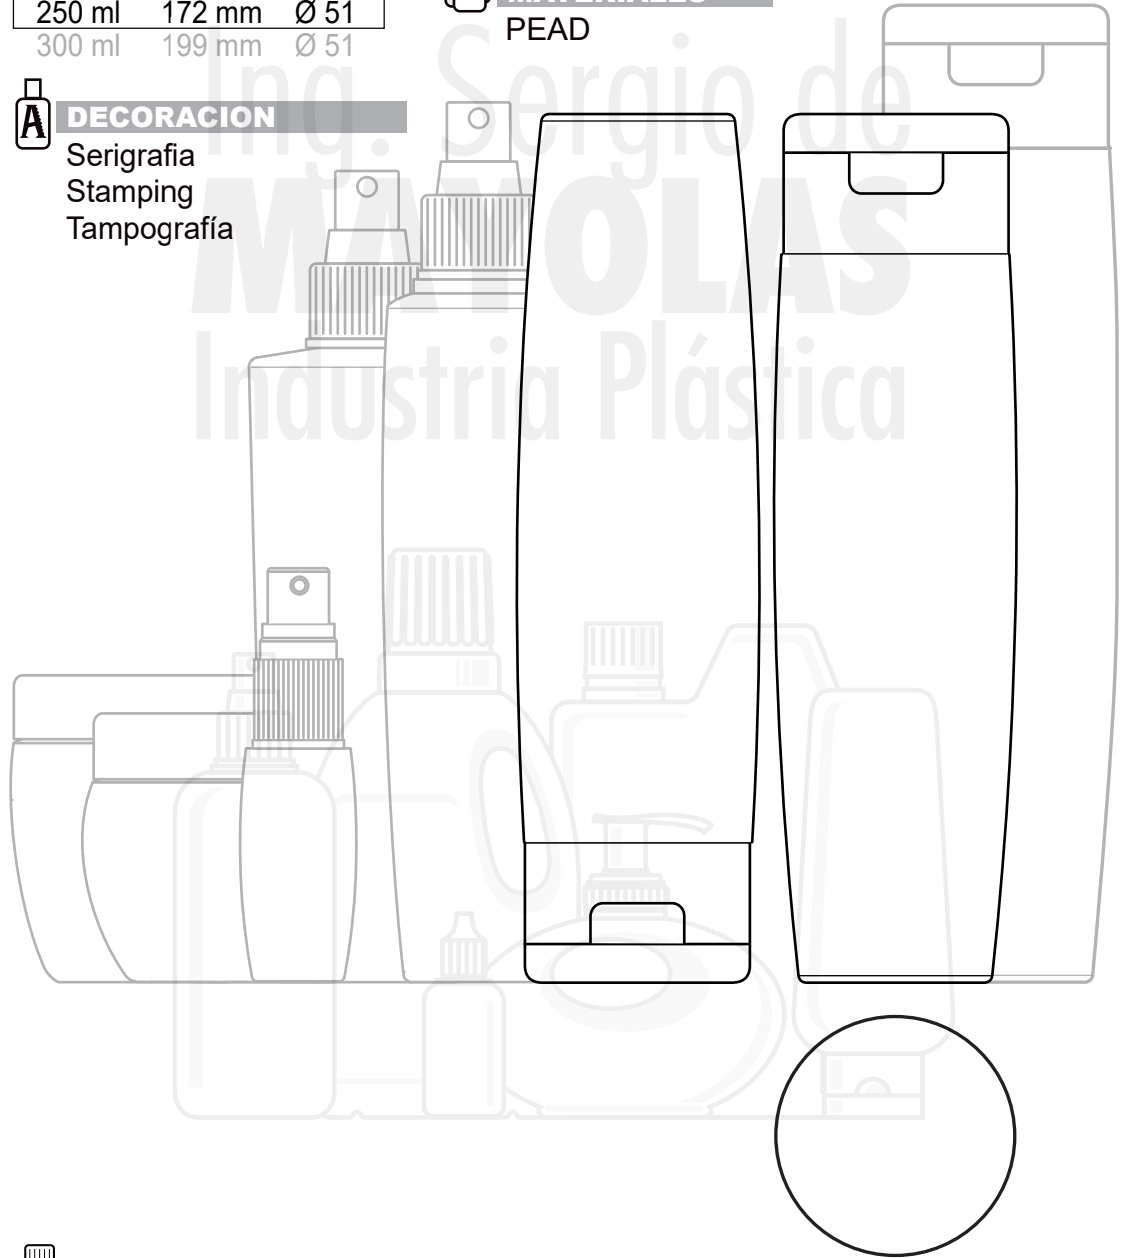

VOL.	H	Ø
50 g	55 mm	Ø 62
100 g	55 mm	Ø 62
200 g	64 mm	Ø 78
18 ml	64 mm	Ø 25
160 ml	164 mm	Ø 50
200 ml	149 mm	Ø 51
250 ml	172 mm	Ø 51
300 ml	199 mm	Ø 51

UTILIDADES

Linea Capilar Linea Infantil
Linea Corporal Linea Baño y Ducha
Linea Facial Linea Solar

MATERIALES

PEAD

DECORACION

Serigrafia
Stamping
Tampografia

TAPAS

R21 FT