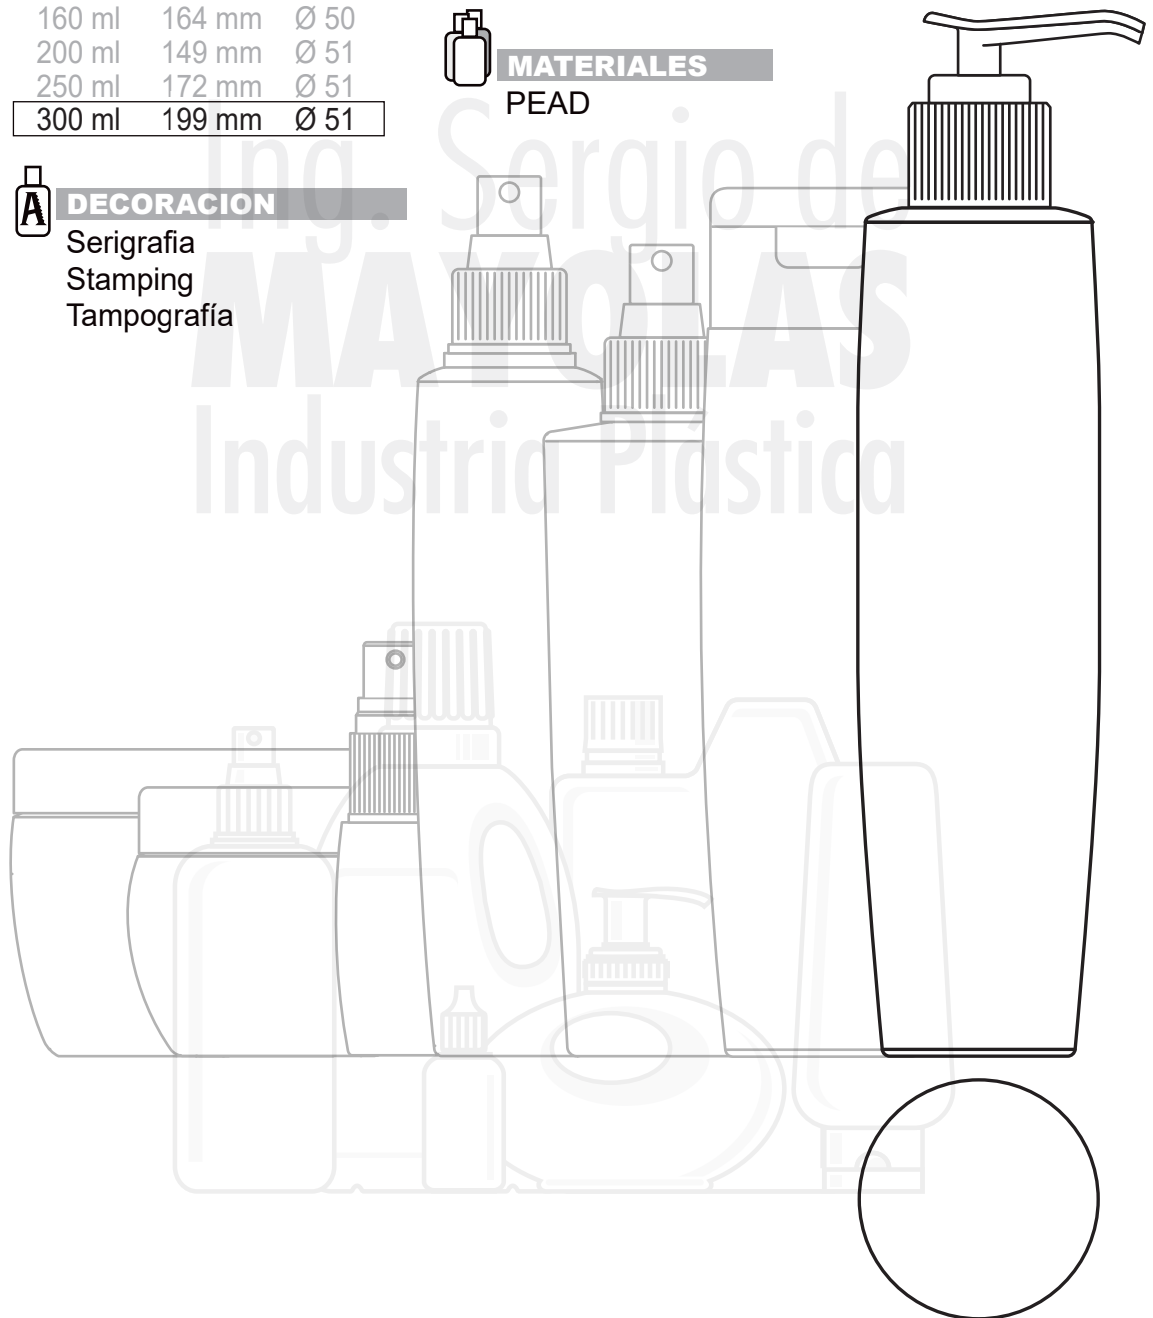

DERMA 300 ml

CODIGO 0300.01.02

vol.	H	Ø
50 g	55 mm	Ø 62
100 g	55 mm	Ø 62
200 g	64 mm	Ø 78
18 ml	64 mm	Ø 25
160 ml	164 mm	Ø 50
200 ml	149 mm	Ø 51
250 ml	172 mm	Ø 51
300 ml	199 mm	Ø 51

UTILIDADES

Linea Capilar Linea Infantil
Linea Corporal Linea Baño y Ducha
Linea Facial Linea Solar

MATERIALES

PEAD

DECORACION

Serigrafia
Stamping
Tampografía

TAPAS

R21 FT

28/410

28/410