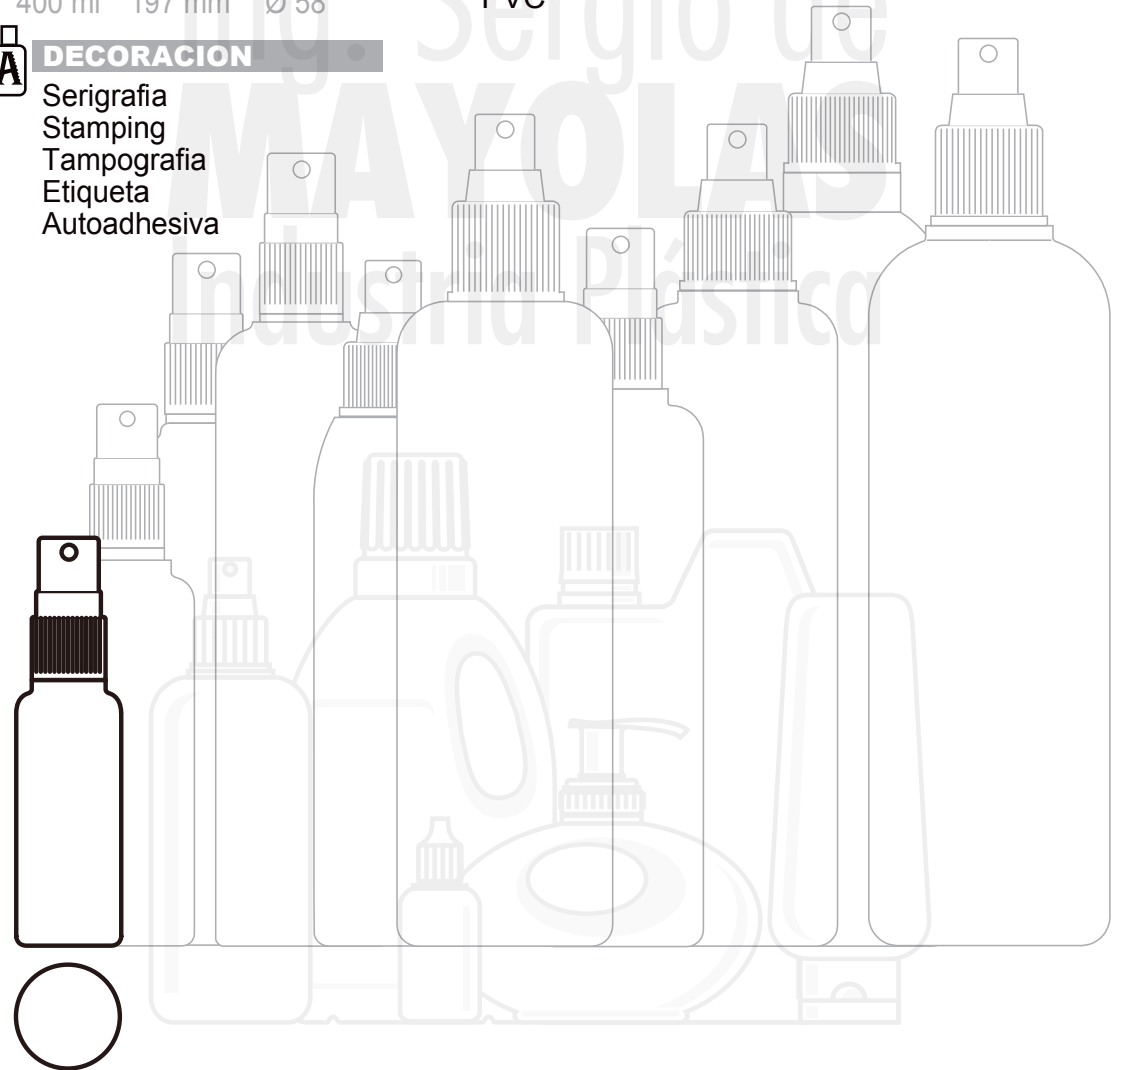

vol.	H	Ø
25 ml	77 mm	Ø 25
60 ml	110 mm	Ø 32
120 ml	142 mm	Ø 38
125 ml	145 mm	Ø 39
150 ml	150 mm	Ø 40
180 ml	168 mm	Ø 40
250 ml	173 mm	Ø 48
300 ml	181 mm	Ø 52
360 ml	203 mm	Ø 53
400 ml	197 mm	Ø 58

UTILIDADES

Linea Capilar Linea Baño y Ducha
Linea Corporal Linea Solar
Linea Facial Linea Hogar
Linea Infantil Linea Limpieza
Fragancias

MATERIALES

PVC

DECORACION

Serigrafia
Stamping
Tampografia
Etiqueta
Autoadhesiva

TAPAS

+

Ing. Sergio de
MAYOLAS
Industria Plástica

General Villegas 4930
B1678BXP - Caseros - Bs. As. - Argentina
Tel/Fax (5411) 4656-5769 / 4654-4331
sergio@mayolas.com.ar