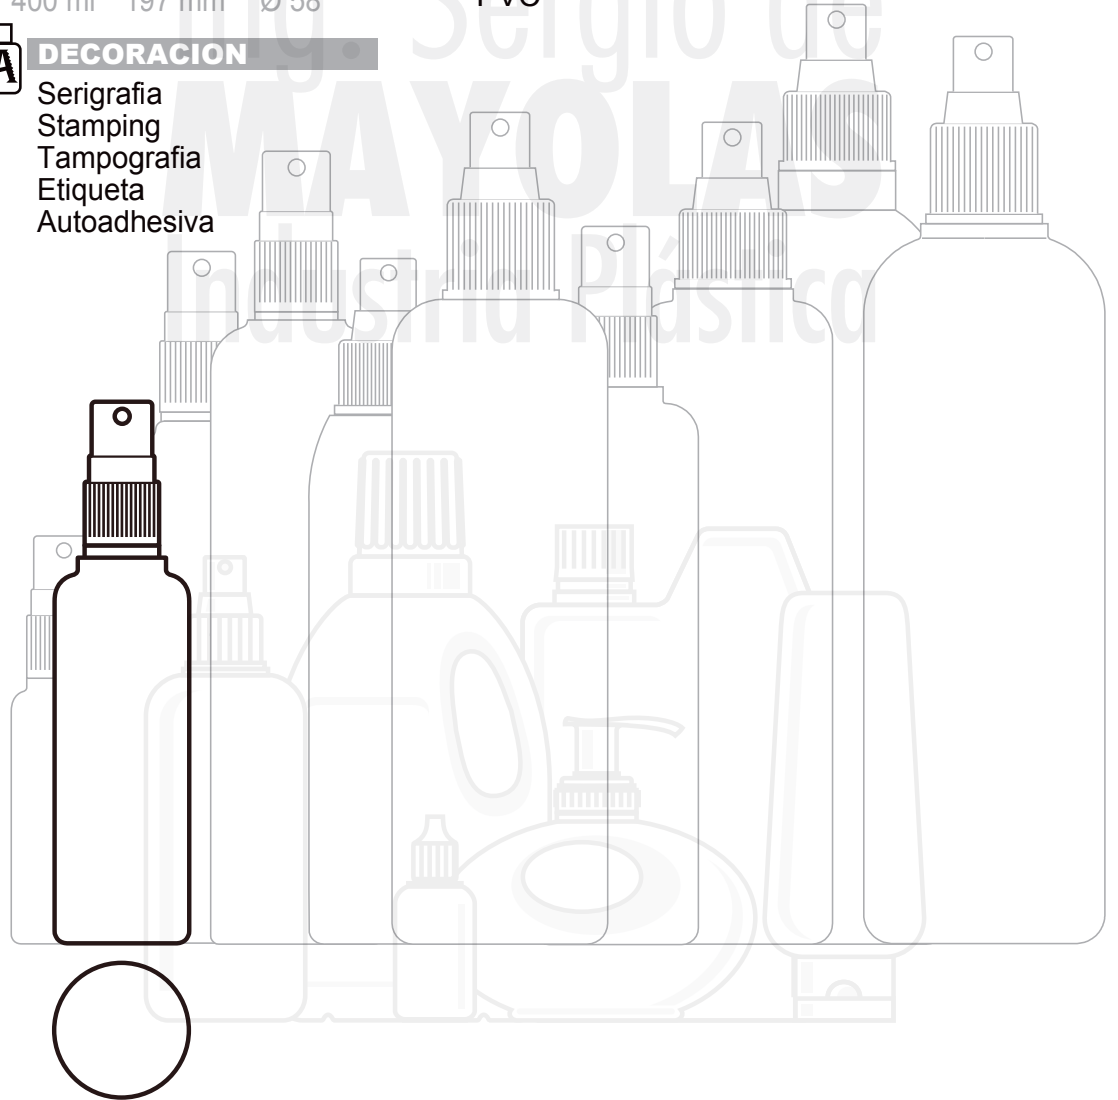

UTILIDADES

Linea Capilar Linea Baño y Ducha
Linea Corporal Linea Solar
Linea Facial Linea Hogar
Linea Infantil Linea Limpieza
Fragancias

MATERIALES

PVC

DECORACION

Serigrafia
Stamping
Tampografia
Etiqueta
Autoadhesiva

TAPAS

r 17

+

Ø 10 mm

18/415

18/415

r 18

18/400