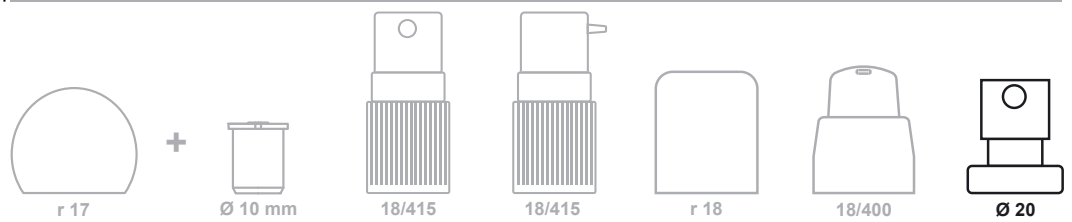

TAPAS

Ing. Sergio de
MAYOLAS
Industria Plástica

General Villegas 4930
B1678BXP - Caseros - Bs. As. - Argentina
Tel/Fax (5411) 4656-5769 / 4654-4331
sergio@mayolas.com.ar