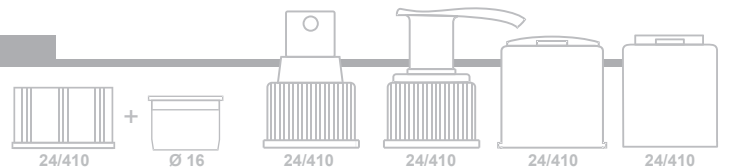

Ing. Sergio de
MAYOLAS
Industria Plástica

General Villegas 4930
B1678BXP - Caseros - Bs. As. - Argentina
Tel/Fax (5411) 4656-5769 / 4654-4331
sergio@mayolas.com.ar