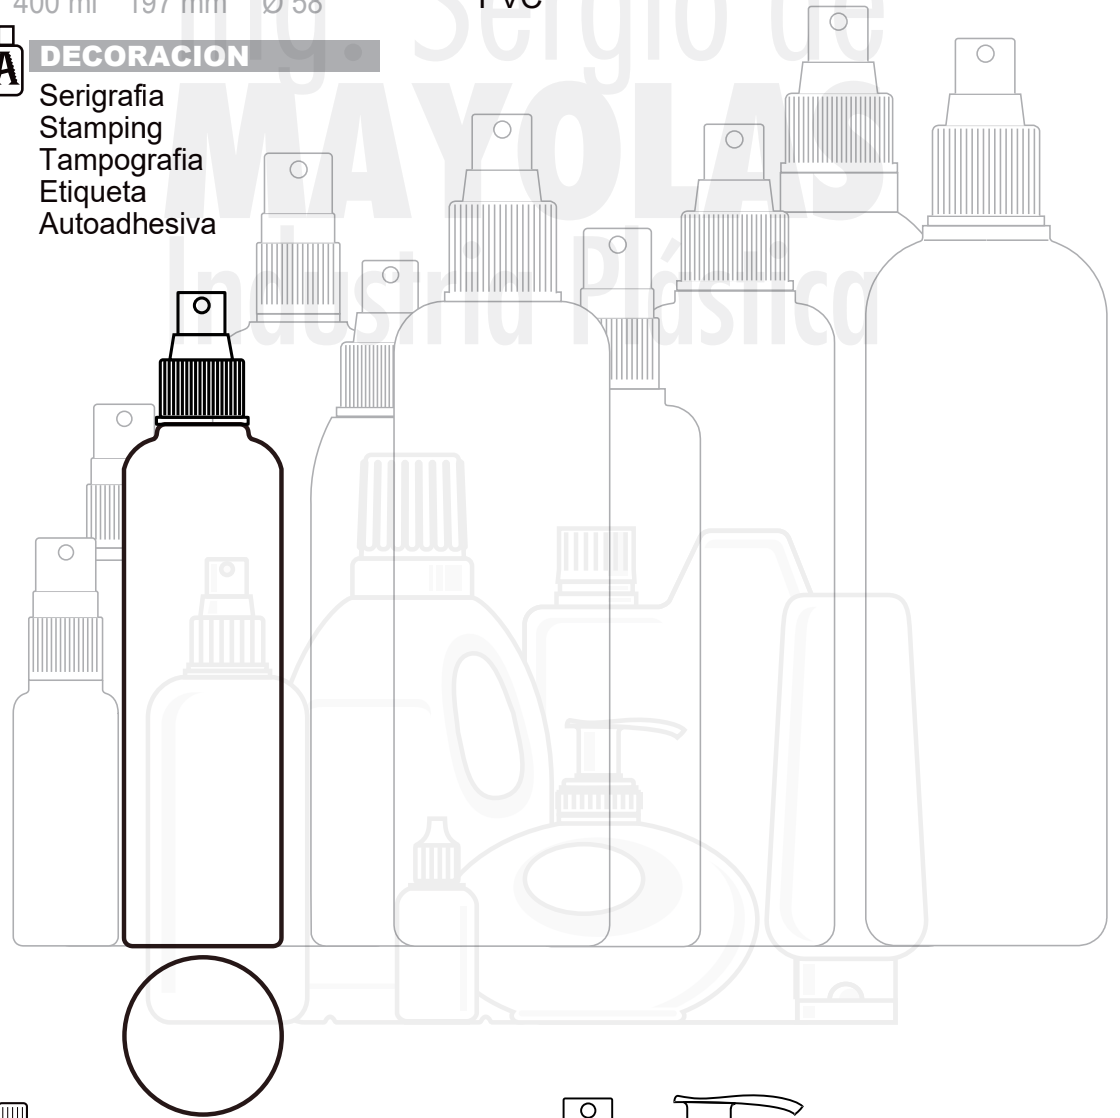

vol.	H	Ø
25 ml	77 mm	Ø 25
60 ml	110 mm	Ø 32
120 ml	138 mm	Ø 38
125 ml	145 mm	Ø 39
150 ml	150 mm	Ø 40
180 ml	168 mm	Ø 40
250 ml	173 mm	Ø 48
300 ml	181 mm	Ø 52
360 ml	203 mm	Ø 53
400 ml	197 mm	Ø 58

UTILIDADES

- Linea Capilar
- Linea Corporal
- Linea Facial
- Linea Infantil
- Fragancias
- Linea Baño y Ducha
- Linea Solar
- Linea Hogar
- Linea Limpieza

MATERIALES

PVC

DECORACION

- Serigrafia
- Stamping
- Tampografia
- Etiqueta
- Autoadhesiva

TAPAS

24/410

Ø 16

24/410

24/410

24/410

24/410

24/410

20/410

20/410

24/415

24/415

24/415

24/415

24/415

Ø 20