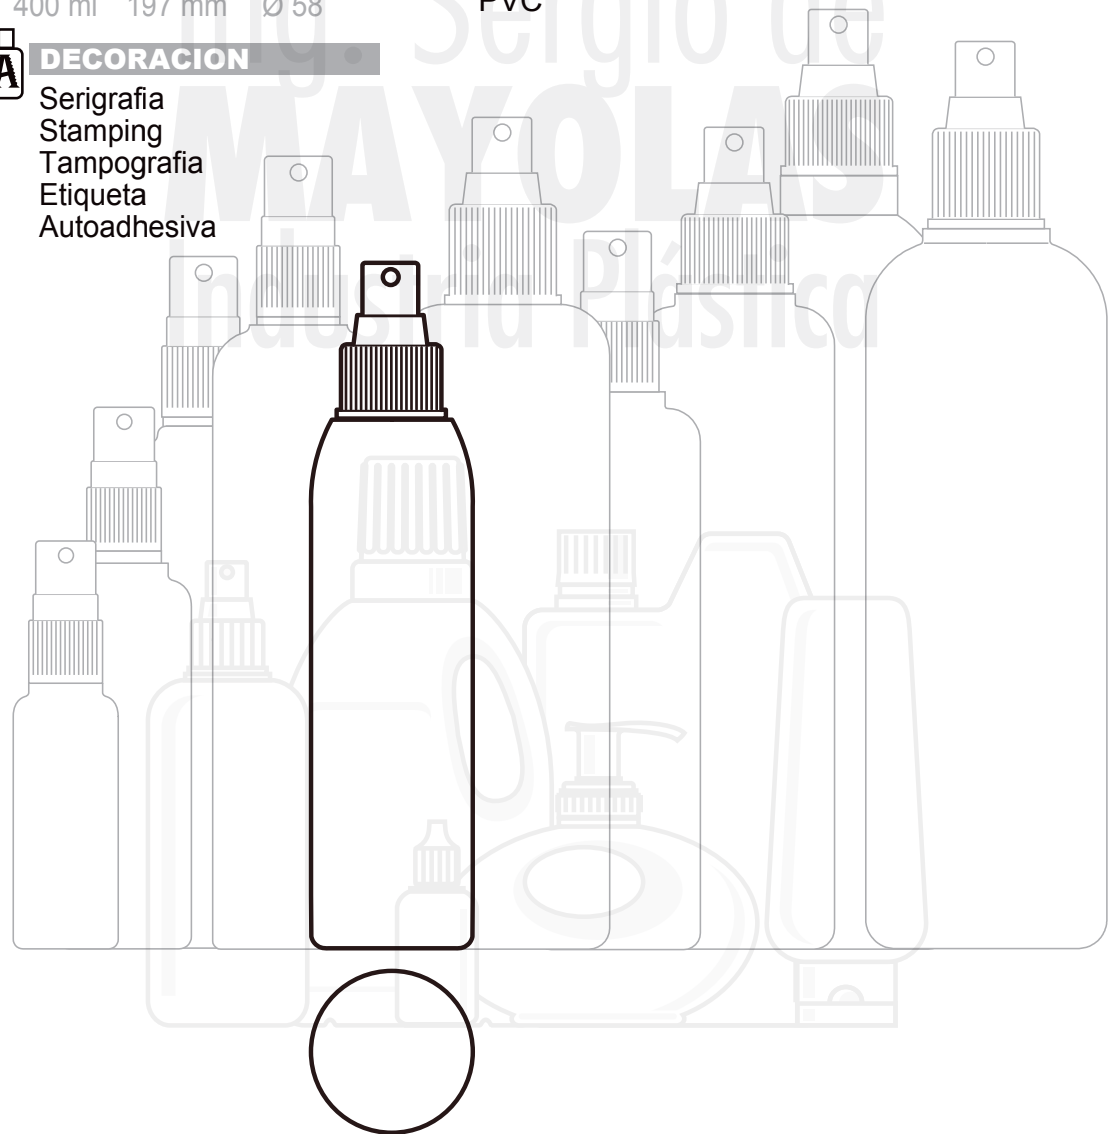

vol.	H	Ø
25 ml	77 mm	Ø 25
60 ml	110 mm	Ø 32
120 ml	142 mm	Ø 38
125 ml	145 mm	Ø 39
150 ml	150 mm	Ø 40
180 ml	168 mm	Ø 40
250 ml	173 mm	Ø 48
300 ml	181 mm	Ø 52
360 ml	203 mm	Ø 53
400 ml	197 mm	Ø 58

UTILIDADES

Linea Capilar	Linea Baño y Ducha
Linea Corporal	Linea Solar
Linea Facial	Linea Hogar
Linea Infantil	Linea Limpieza
Fragancias	

MATERIALES

PVC

DECORACION

Serigrafia
Stamping
Tampografia
Etiqueta
Autoadhesiva