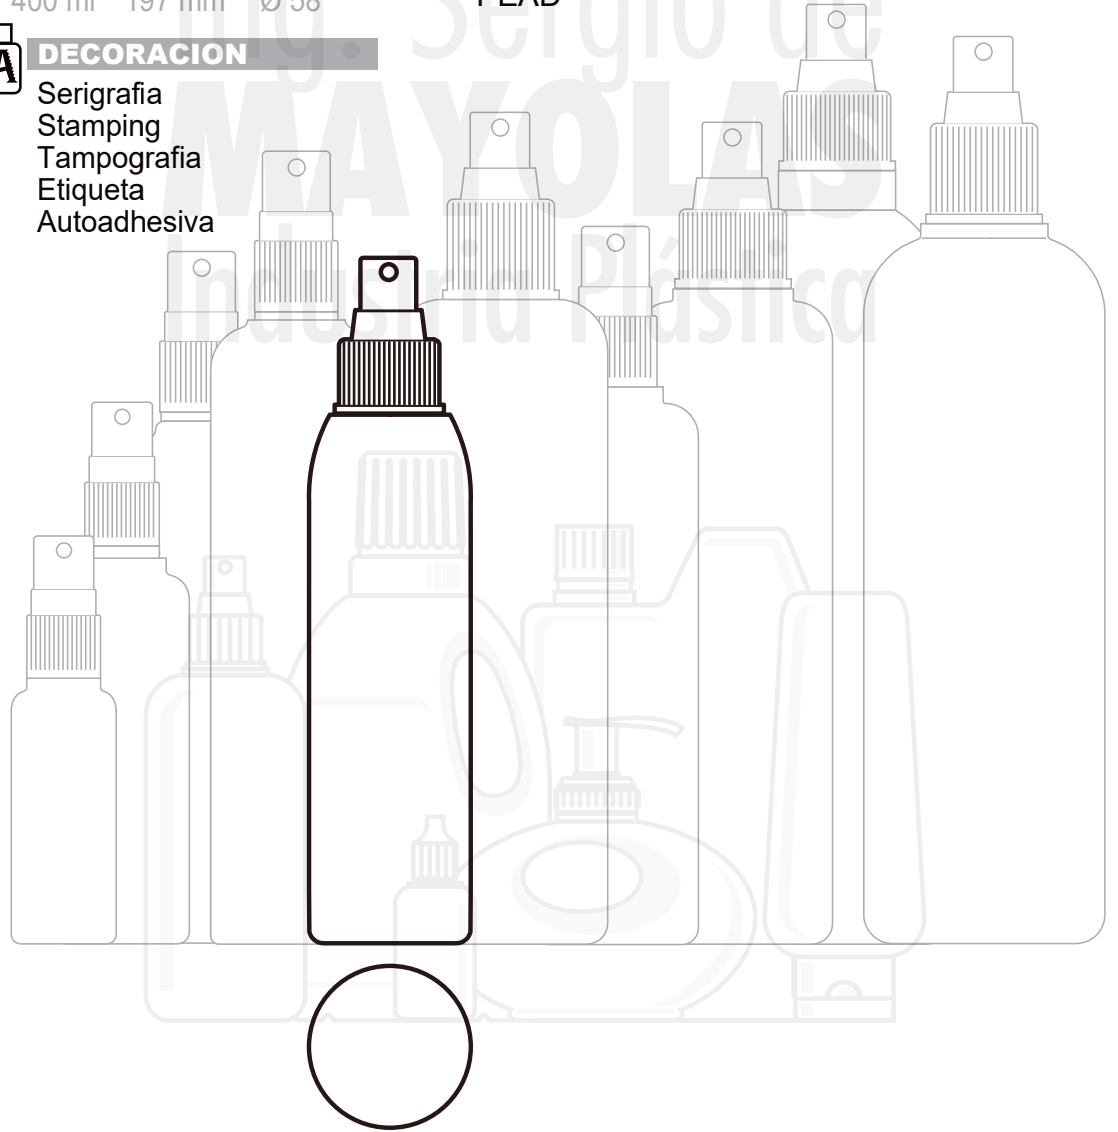

vol.	H	Ø
25 ml	77 mm	Ø 25
60 ml	110 mm	Ø 32
120 ml	142 mm	Ø 38
125 ml	145 mm	Ø 39
150 ml	150 mm	Ø 40
180 ml	168 mm	Ø 40
250 ml	173 mm	Ø 48
300 ml	181 mm	Ø 52
360 ml	203 mm	Ø 53
400 ml	197 mm	Ø 58

UTILIDADES

Linea Capilar	Linea Baño y Ducha
Linea Corporal	Linea Solar
Linea Facial	Linea Hogar
Linea Infantil	Linea Limpieza
Fragancias	

MATERIALES

PEAD

DECORACION

Serigrafia
Stamping
Tampografia
Etiqueta
Autoadhesiva