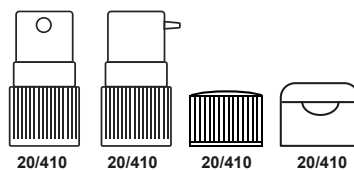

TAPAS

20/410 20/410 20/410 20/410

Ing. Sergio de
MAYOLAS
Industria Plástica