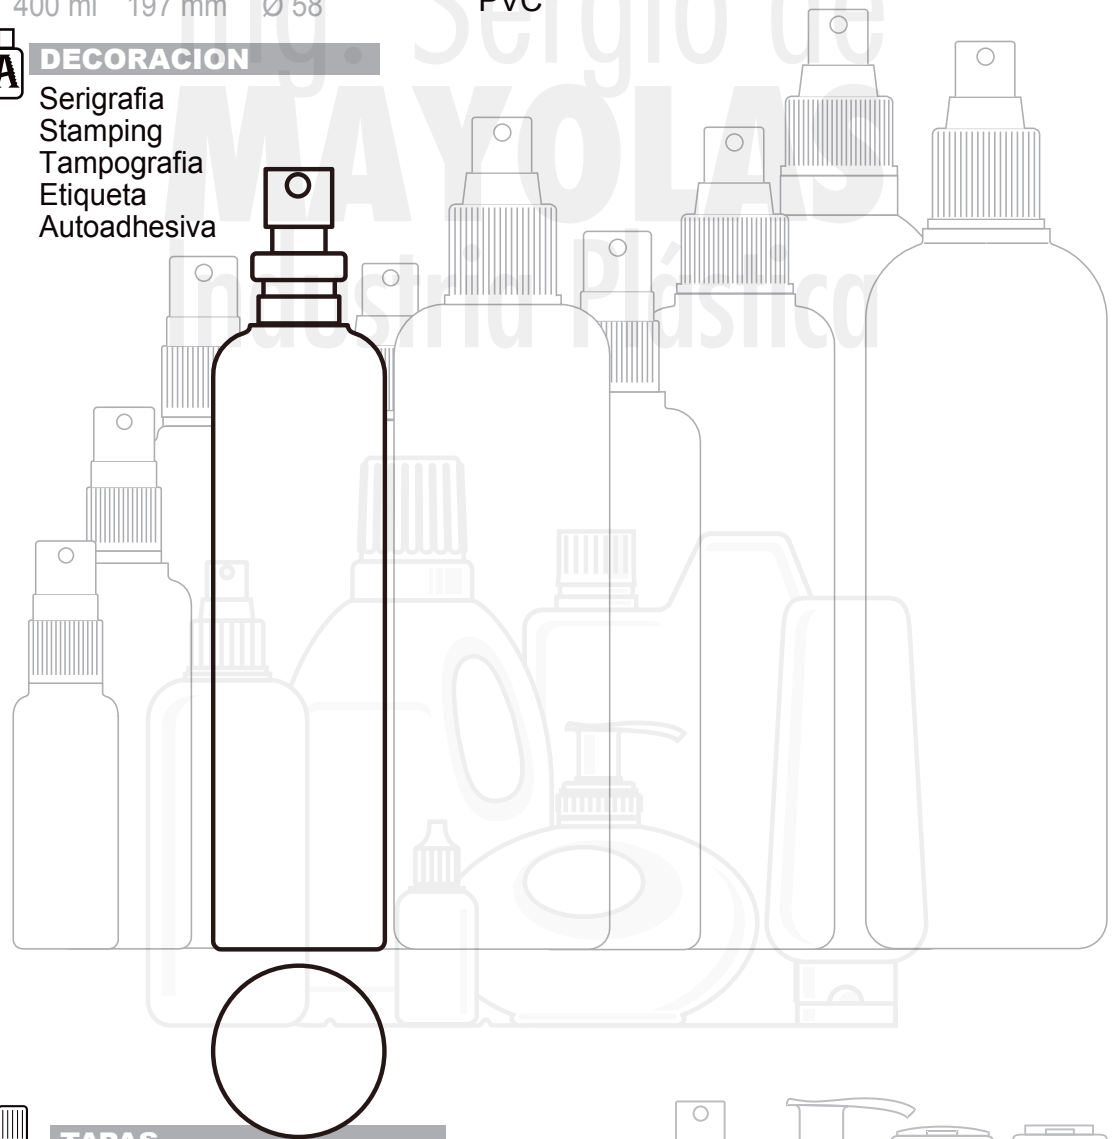

UTILIDADES

Linea Capilar	Linea Baño y Ducha
Linea Corporal	Linea Solar
Linea Facial	Linea Hogar
Linea Infantil	Linea Limpieza
Fragancias	

MATERIALES

PVC

DECORACION

Serigrafia
Stamping
Tampografia
Etiqueta
Autoadhesiva

TAPAS

24/410

Ø 16

24/410

24/410

24/410

24/410

20/410

20/410

20/410

24/415

24/415

24/415

24/415

24/415

Ø 20