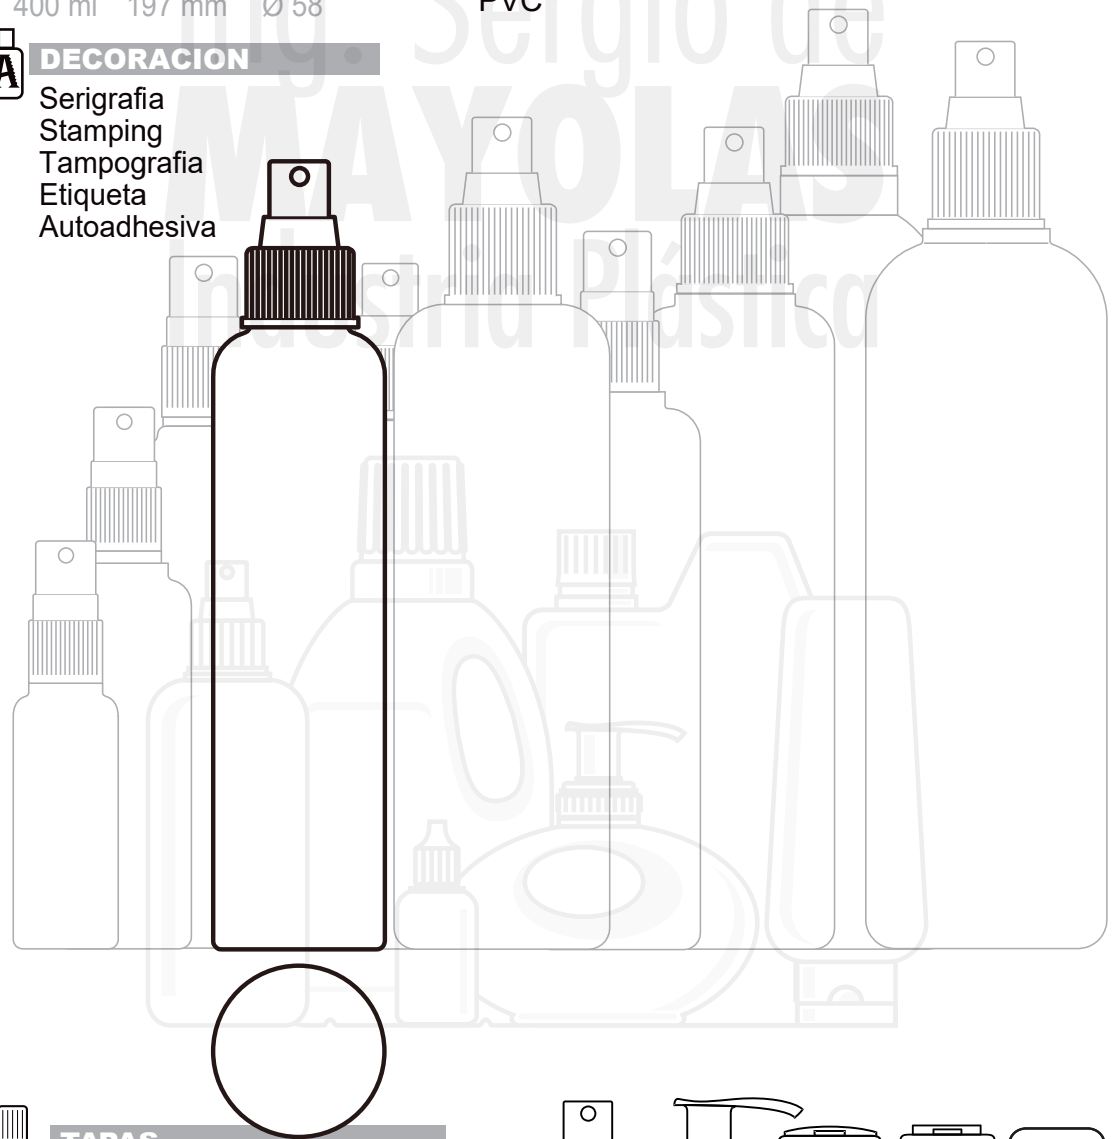

## UTILIDADES

Linea Capilar	Linea Baño y Ducha
Linea Corporal	Linea Solar
Linea Facial	Linea Hogar
Linea Infantil	Linea Limpieza
Fragancias	

## MATERIALES

PVC

## TAPAS

24/410

Ø 16

24/410

24/410

24/410

24/410

24/410