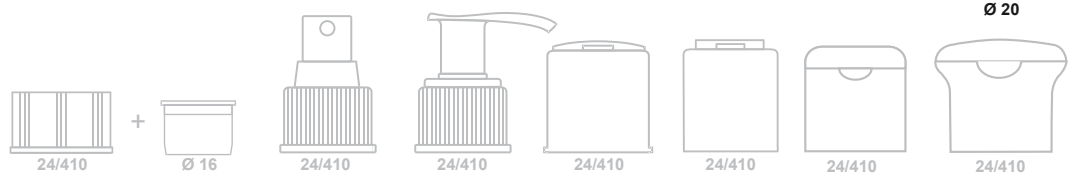

HARFF 250 ml

CODIGO 0250.15.02

vol.	H	Ø
25 ml	77 mm	Ø 25
60 ml	110 mm	Ø 32
120 ml	142 mm	Ø 38
125 ml	145 mm	Ø 39
150 ml	150 mm	Ø 40
180 ml	168 mm	Ø 40
250 ml	172 mm	Ø 48
300 ml	181 mm	Ø 52
360 ml	203 mm	Ø 53
400 ml	197 mm	Ø 58

UTILIDADES

Linea Capilar	Linea Baño y Ducha
Linea Corporal	Linea Solar
Linea Facial	Linea Hogar
Linea Infantil	Linea Limpieza
Fragancias	

MATERIALES

PVC

DECORACION

Serigrafia
Stamping
Tampografía
Etiqueta
Autoadhesiva

TAPAS

Ø 20

Ing. Sergio de
MAYOLAS
Industria Plástica

General Villegas 4930
B1678BXP - Caseros - Bs. As. - Argentina
Tel/Fax (5411) 4656-5769 / 4654-4331
sergio@mayolas.com.ar

REVISION / ABRIL 2018