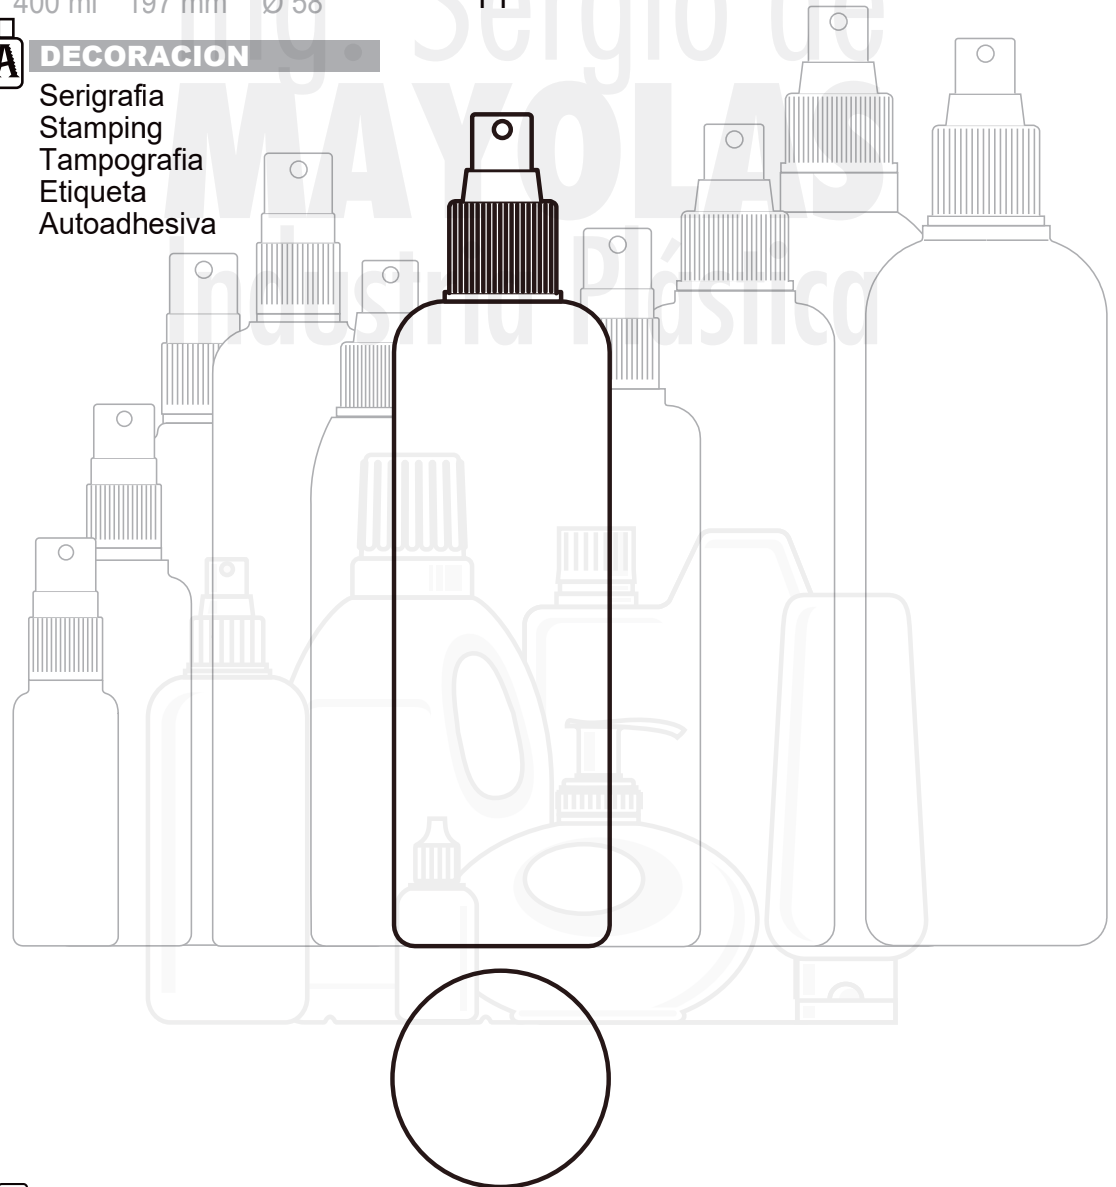

vol.	H	Ø
25 ml	77 mm	Ø 25
60 ml	110 mm	Ø 32
120 ml	142 mm	Ø 38
125 ml	145 mm	Ø 39
150 ml	150 mm	Ø 40
180 ml	168 mm	Ø 40
250 ml	173 mm	Ø 48
300 ml	181 mm	Ø 52
360 ml	203 mm	Ø 53
400 ml	197 mm	Ø 58

UTILIDADES

Linea Capilar	Linea Baño y Ducha
Linea Corporal	Linea Solar
Linea Facial	Linea Hogar
Linea Infantil	Linea Limpieza
Fragancias	

MATERIALES

PP

DECORACION

Serigrafia
Stamping
Tampografia
Etiqueta
Autoadhesiva