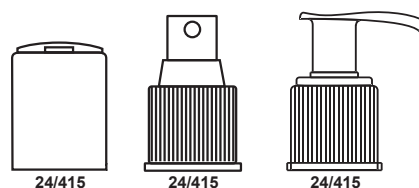

24/415

24/415

24/415

Ing. Sergio de
MAYOLAS
Industria Plástica