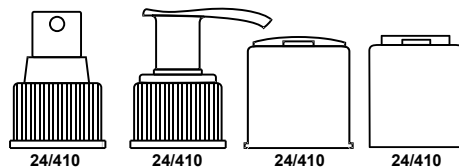

vol.	H	Ø
25 ml	77 mm	Ø 25
60 ml	110 mm	Ø 32
120 ml	142 mm	Ø 38
125 ml	145 mm	Ø 39
150 ml	150 mm	Ø 40
180 ml	168 mm	Ø 40
250 ml	173 mm	Ø 48
300 ml	173 mm	Ø 52
360 ml	203 mm	Ø 53
400 ml	197 mm	Ø 58

UTILIDADES

Linea Capilar Linea Baño y Ducha
Linea Corporal Linea Solar
Linea Facial Linea Hogar
Linea Infantil Linea Limpieza
Fragancias

MATERIALES

PEAD

DECORACION

Serigrafia
Stamping
Tampografia
Etiqueta
Autoadhesiva

TAPAS

Ing. Sergio de
MAYOLAS
Industria Plástica

General Villegas 4930
B1678BXP - Caseros - Bs. As. - Argentina
Tel/Fax (5411) 4656-5769 / 4654-4331
sergio@mayolas.com.ar