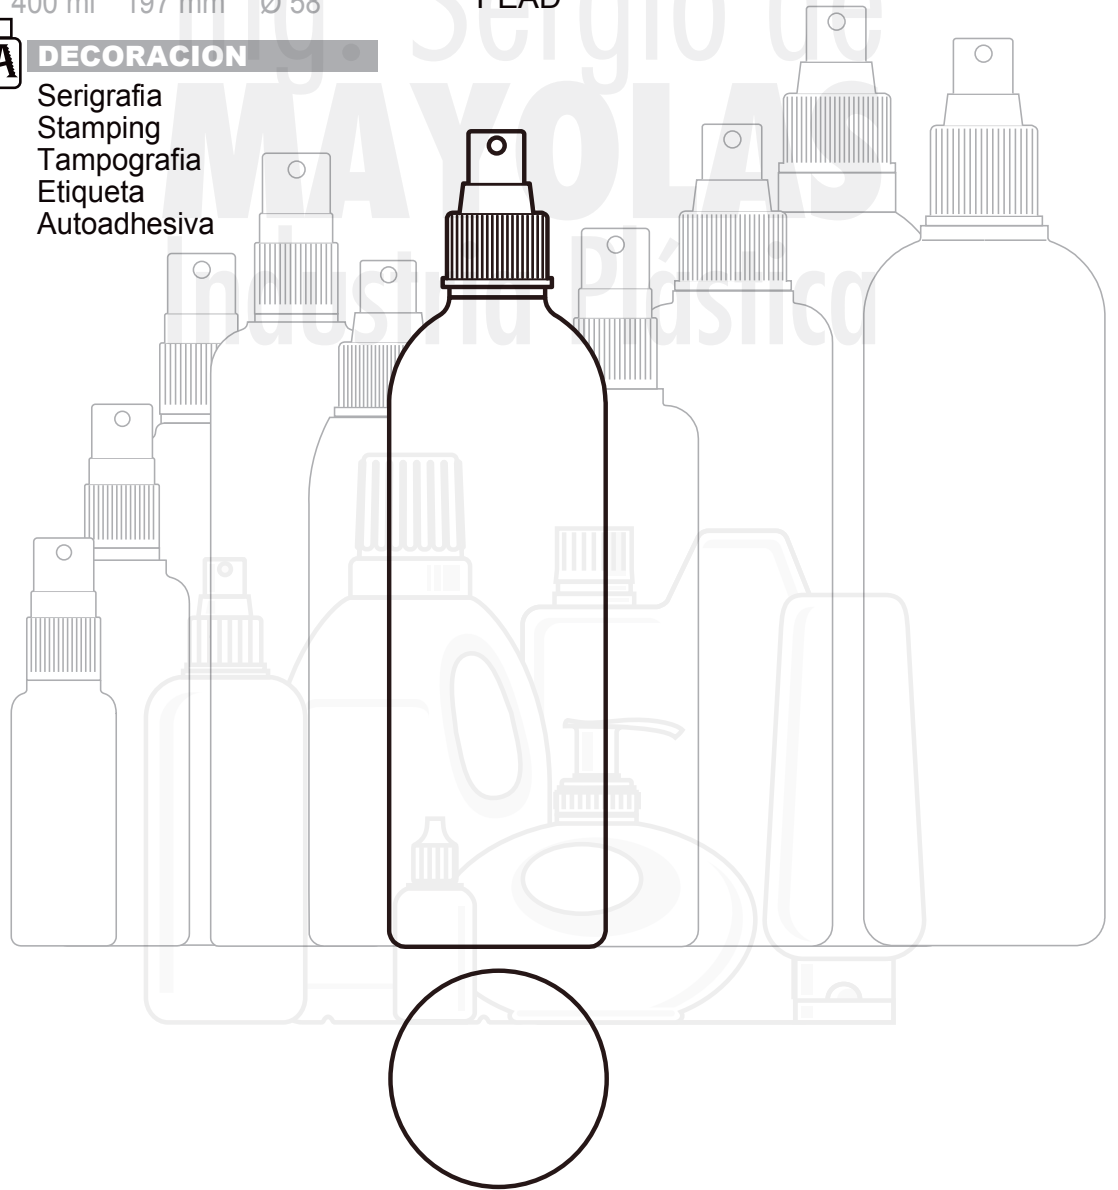

vol.	H	Ø
25 ml	77 mm	Ø 25
60 ml	110 mm	Ø 32
120 ml	142 mm	Ø 38
125 ml	145 mm	Ø 39
150 ml	150 mm	Ø 40
180 ml	168 mm	Ø 40
250 ml	173 mm	Ø 48
300 ml	173 mm	Ø 52
360 ml	203 mm	Ø 53
400 ml	197 mm	Ø 58

UTILIDADES

Linea Capilar Linea Baño y Ducha
Linea Corporal Linea Solar
Linea Facial Linea Hogar
Linea Infantil Linea Limpieza
Fragancias

MATERIALES

PEAD

DECORACION

Serigrafia
Stamping
Tampografia
Etiqueta
Autoadhesiva