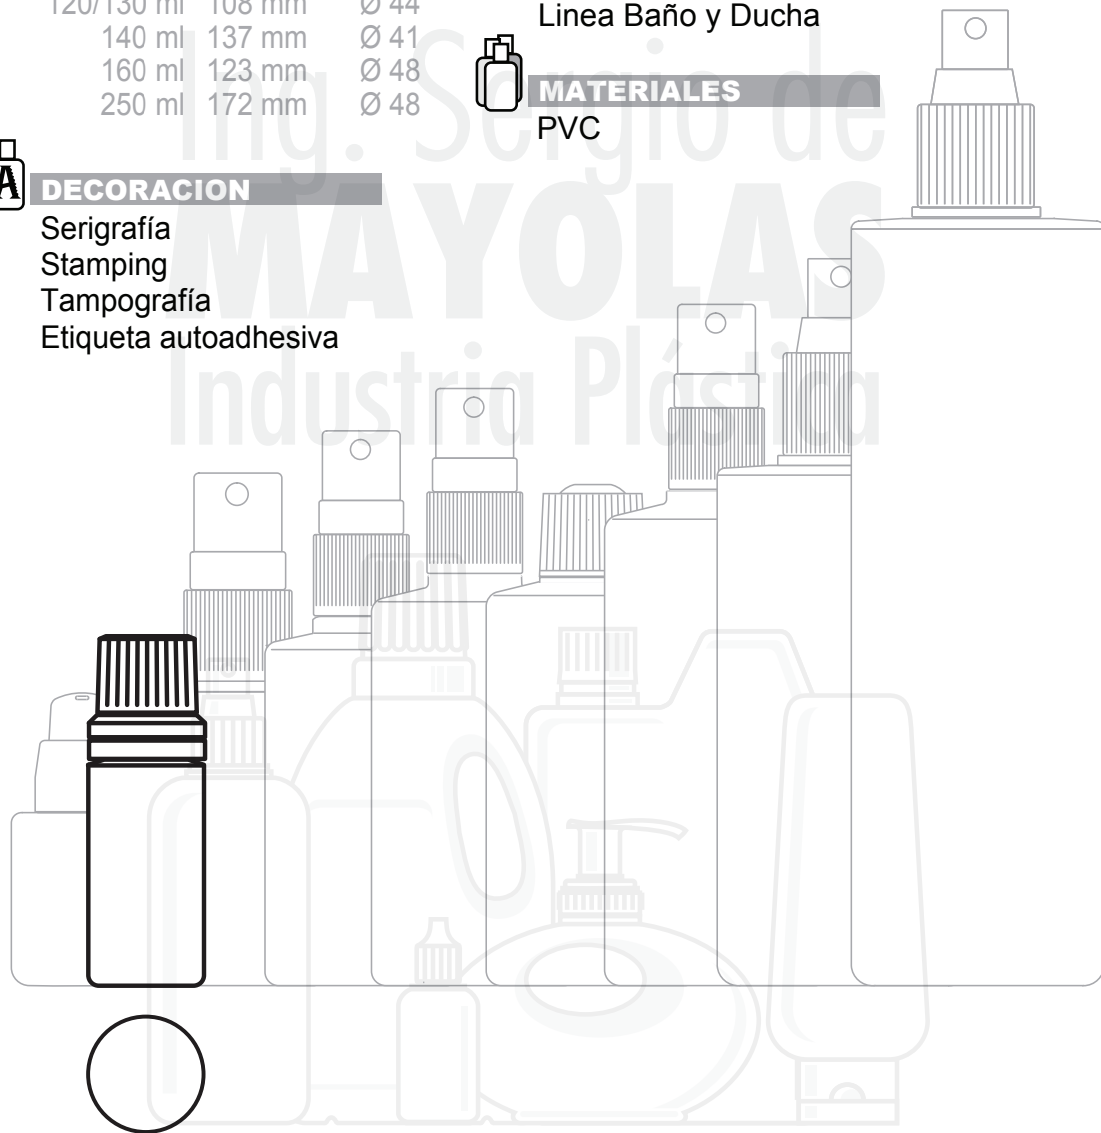

 VOL.	 H	 Ø
10 ml	58 mm	Ø 22
15 ml	43 mm	Ø 28
35 ml	75 mm	Ø 31
60 ml	84 mm	Ø 37
80/90 ml	91 mm	Ø 40
120/130 ml	108 mm	Ø 44
140 ml	137 mm	Ø 41
160 ml	123 mm	Ø 48
250 ml	172 mm	Ø 48

UTILIDADES

Linea Capilar
Linea Corporal
Linea Facial
Linea Infantil
Fragancias
Linea Baño y Ducha

MATERIALES

PVC

DECORACION

Serigrafía
Stamping
Tampografía
Etiqueta autoadhesiva

TAPAS

R 18 c/precinto