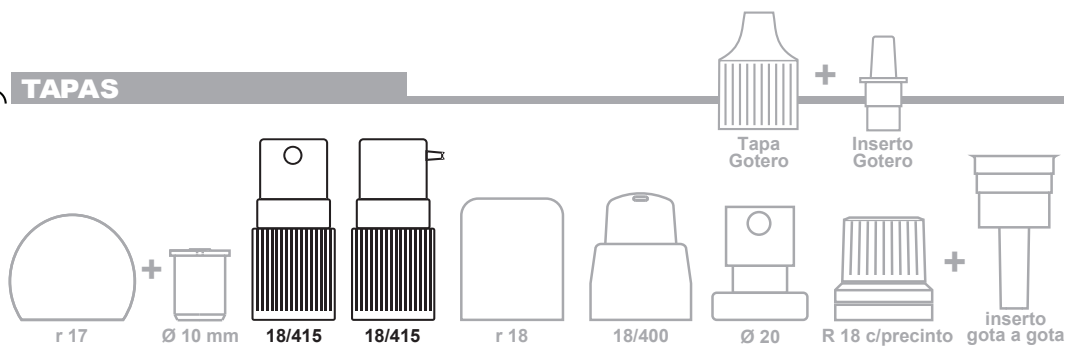

VOL.	H	E
10 ml	58 mm	Ø 22
15 ml	48 mm	Ø 28
35 ml	75 mm	Ø 31
60 ml	84 mm	Ø 37
80/90 ml	91 mm	Ø 40
120/130 ml	108 mm	Ø 44
140 ml	137 mm	Ø 41
160 ml	123 mm	Ø 48
250 ml	172 mm	Ø 48

UTILIDADES

Linea Capilar
Linea Corporal
Linea Facial
Linea Infantil
Fragancias
Linea Baño y Ducha

MATERIALES

PVC

DECORACION

Serigrafía
Stamping
Tampografía
Etiqueta autoadhesiva

TAPAS

Ing. Sergio de
MAYOLAS
Industria Plástica

General Villegas 4930
B1678BXP - Caseros - Bs. As. - Argentina
Tel/Fax (5411) 4656-5769 / 4654-4331
sergio@mayolas.com.ar