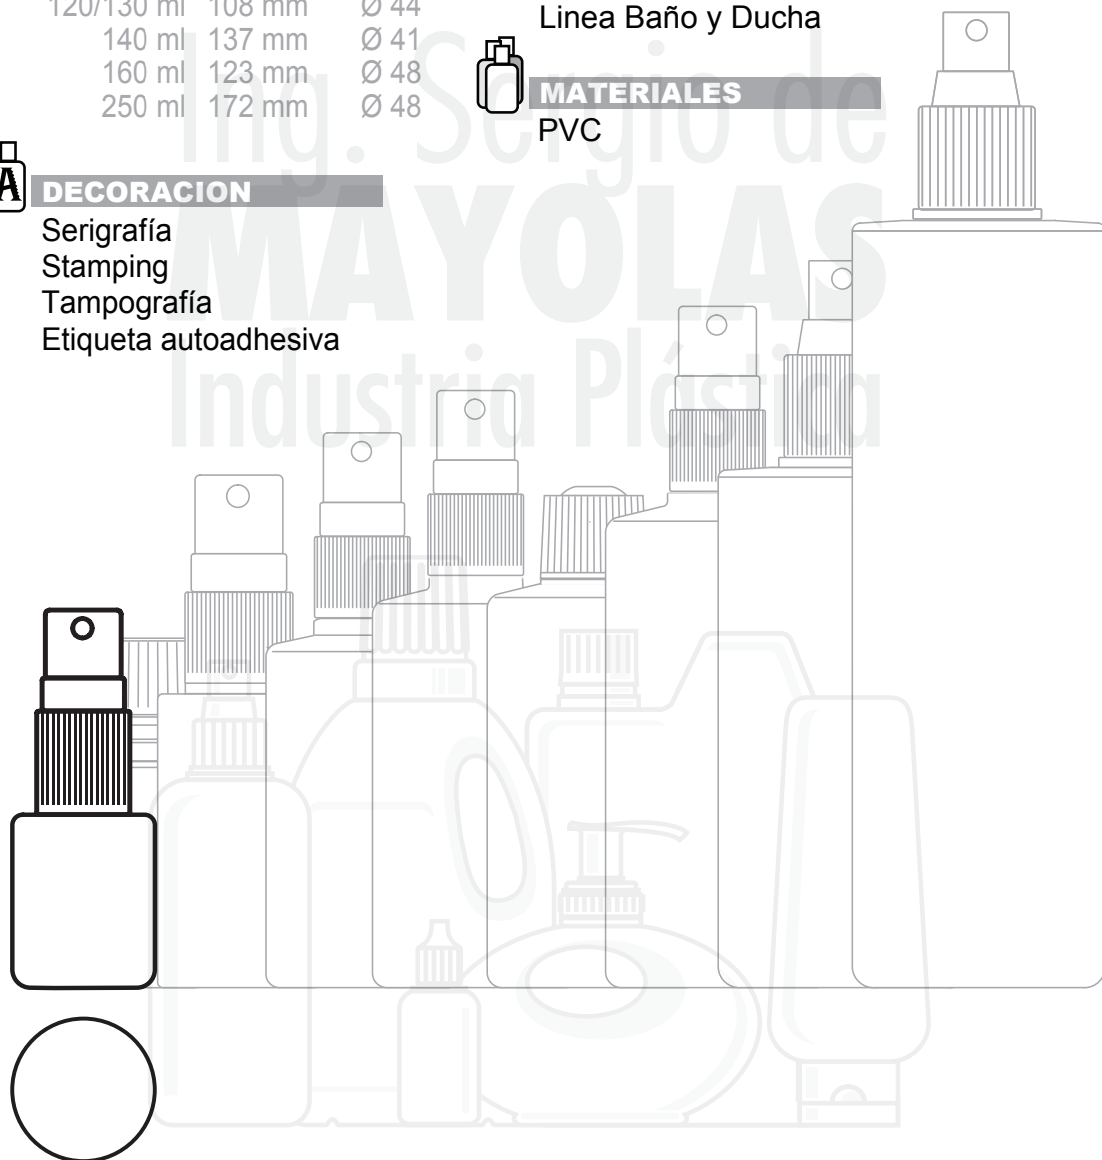

VOL.	H	E
10 ml	58 mm	Ø 22
15 ml	48 mm	Ø 28
35 ml	75 mm	Ø 31
60 ml	84 mm	Ø 37
80/90 ml	91 mm	Ø 40
120/130 ml	108 mm	Ø 44
140 ml	137 mm	Ø 41
160 ml	123 mm	Ø 48
250 ml	172 mm	Ø 48

UTILIDADES

Linea Capilar
Linea Corporal
Linea Facial
Linea Infantil
Fragancias
Linea Baño y Ducha

MATERIALES

PVC

DECORACION

Serigrafía
Stamping
Tampografía
Etiqueta autoadhesiva