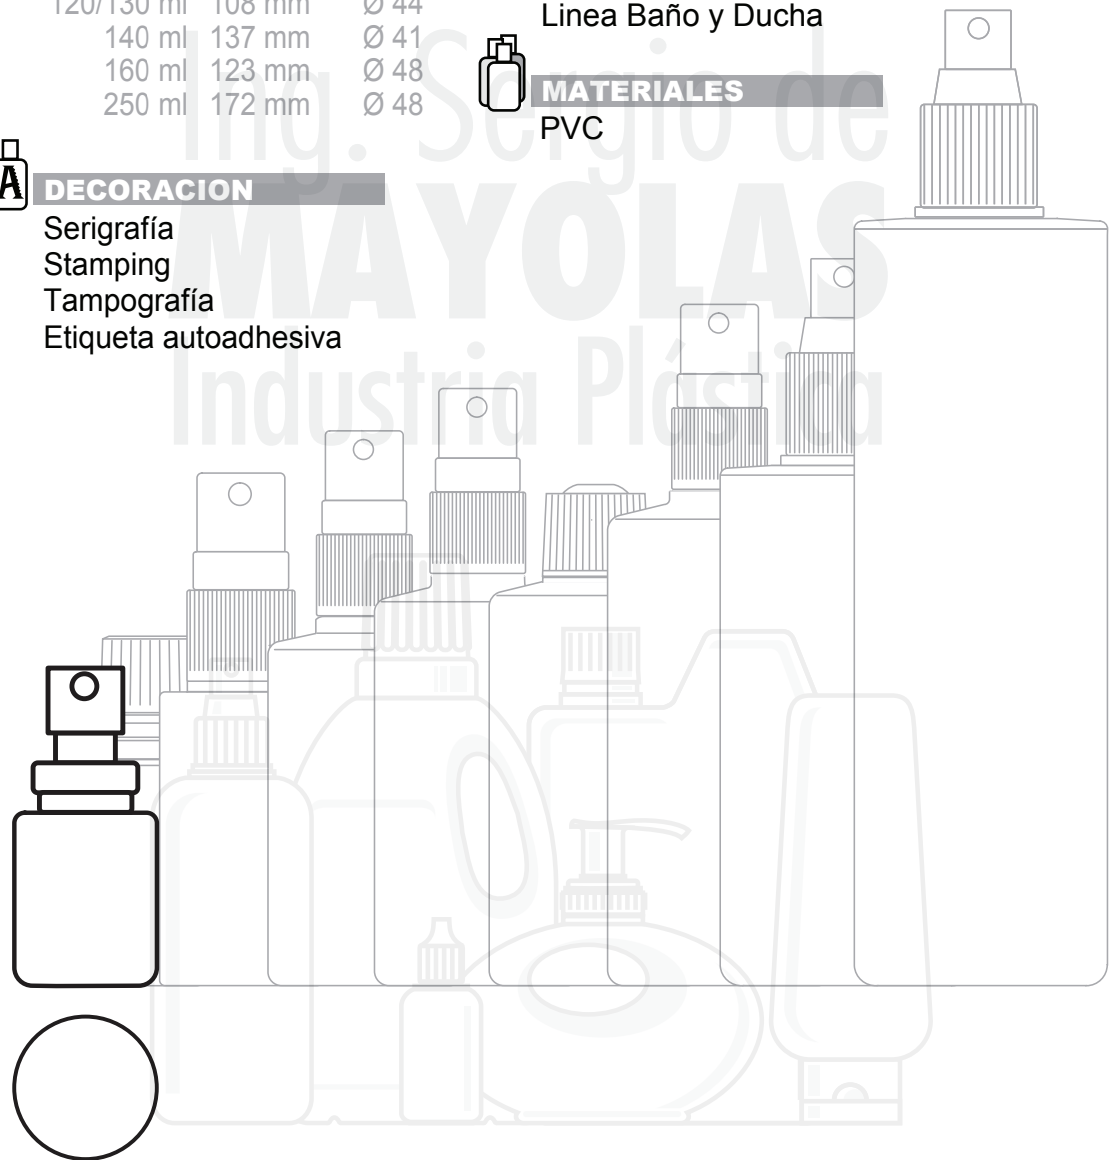

VOL.

H

Ø

10 ml	58 mm	Ø 22
15 ml	45 mm	Ø 28
35 ml	75 mm	Ø 31
60 ml	84 mm	Ø 37
80/90 ml	91 mm	Ø 40
120/130 ml	108 mm	Ø 44
140 ml	137 mm	Ø 41
160 ml	123 mm	Ø 48
250 ml	172 mm	Ø 48

UTILIDADES

Linea Capilar
Linea Corporal
Linea Facial
Linea Infantil
Fragancias
Linea Baño y Ducha

MATERIALES

PVC

DECORACION

Serigrafía
Stamping
Tampografía
Etiqueta autoadhesiva