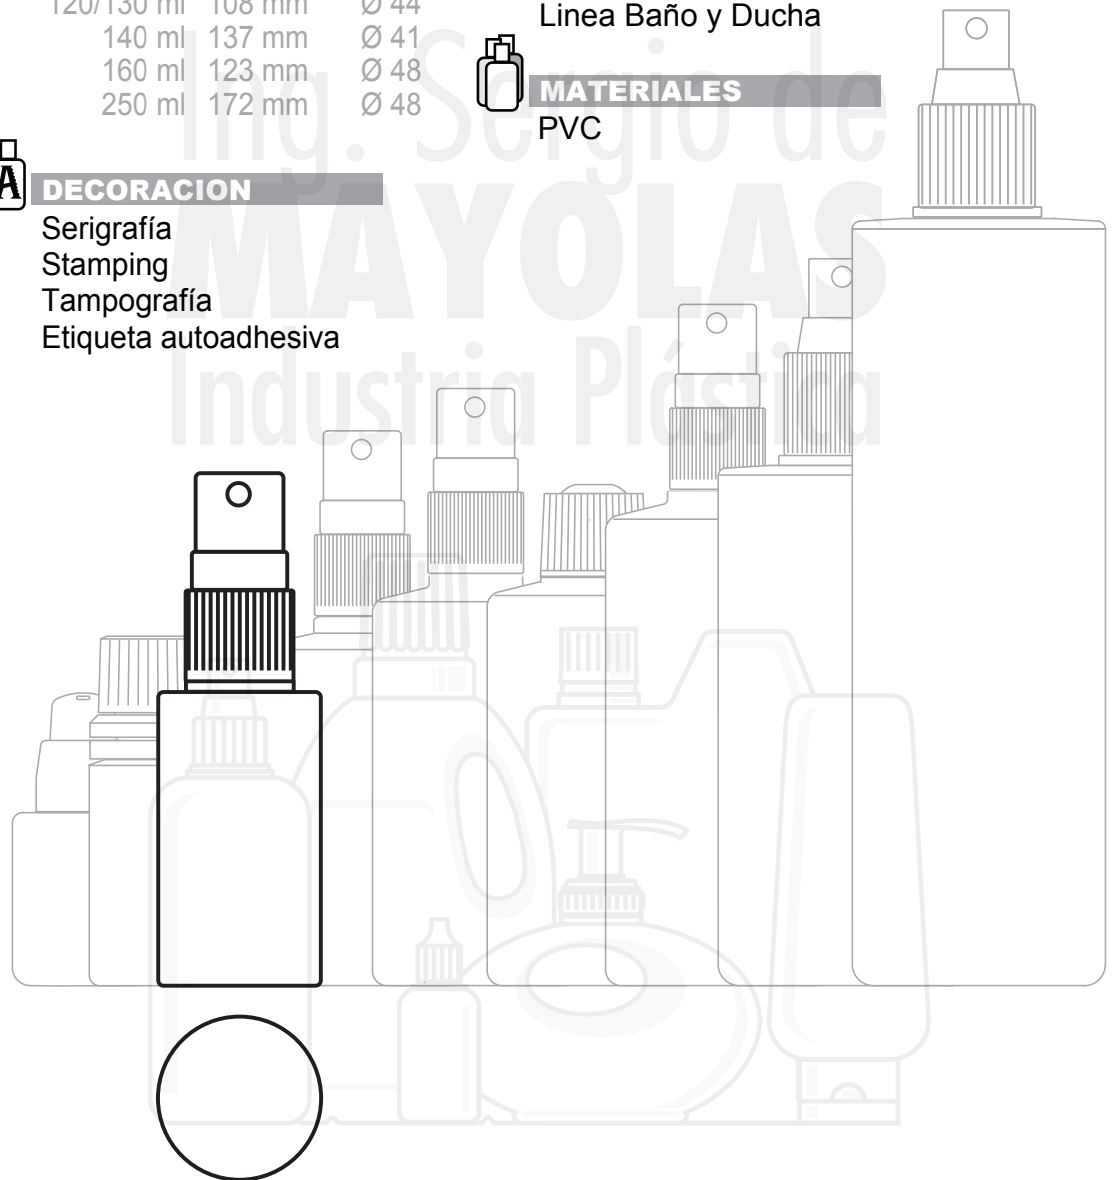

58 mm
43 mm
75 mm
84 mm
91 mm
108 mm
137 mm
123 mm
172 mm

Ø 22
Ø 28
Ø 31
Ø 37
Ø 40
Ø 44
Ø 41
Ø 48
Ø 48

UTILIDADES

Linea Capilar
Linea Corporal
Linea Facial
Linea Infantil
Fragancias
Linea Baño y Ducha

MATERIALES

PVC

DECORACION

Serigrafía
Stamping
Tampografía
Etiqueta autoadhesiva

TAPAS

r 18

+

Ø 10 mm

18/415

18/415

18/415

Ing. Sergio de
MAYOLAS
Industria Plástica