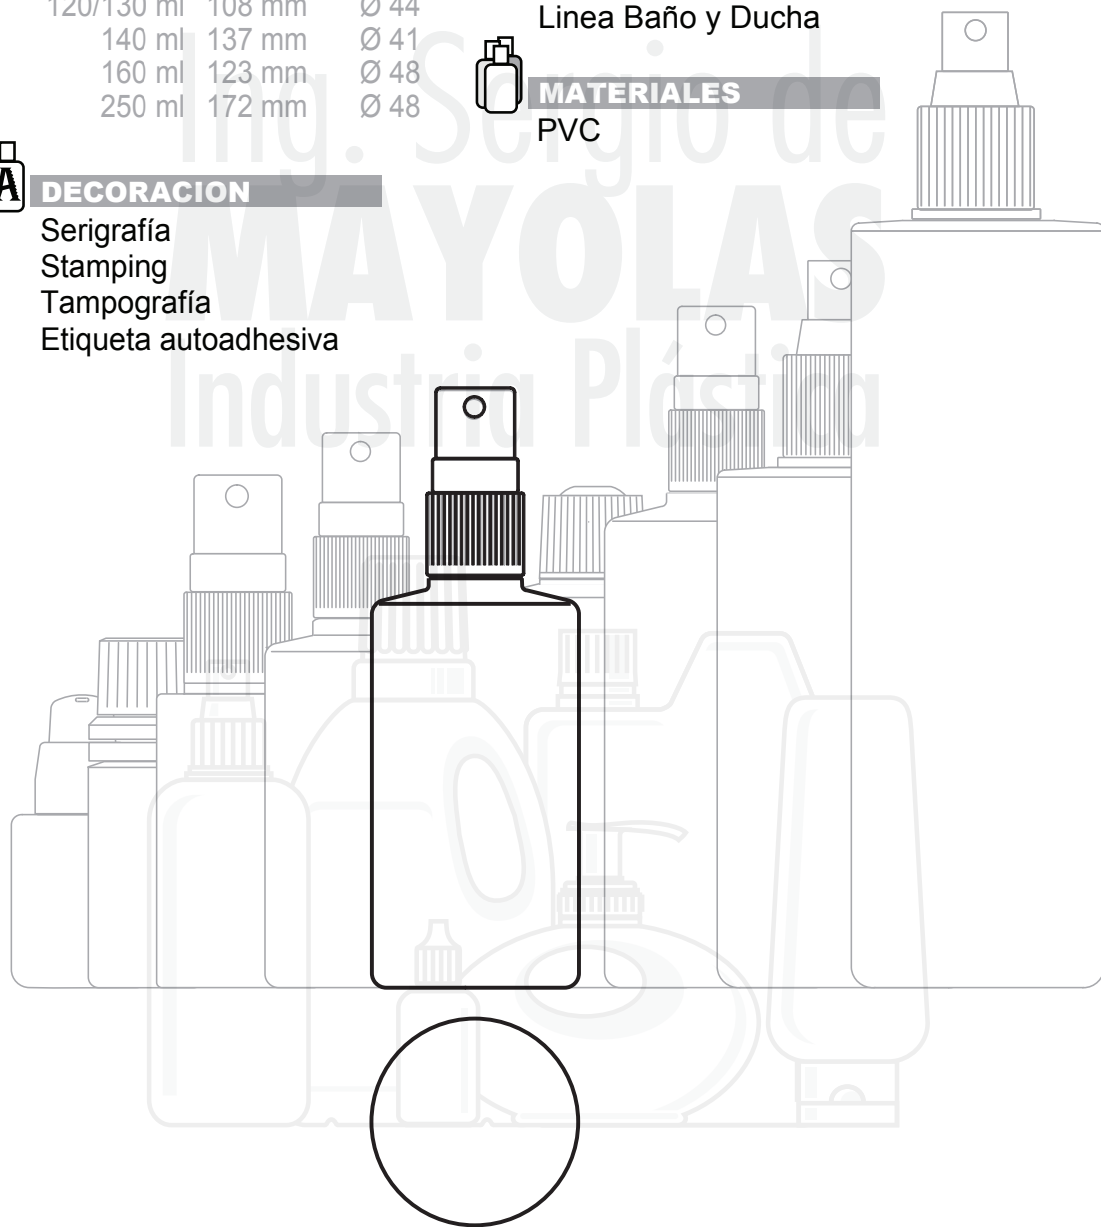

10 ml
15 ml
35 ml
60 ml
80/90 ml
120/130 ml
140 ml
160 ml
250 ml

58 mm
43 mm
75 mm
84 mm
91 mm
108 mm
137 mm
123 mm
172 mm

Ø 22
Ø 28
Ø 31
Ø 37
Ø 40
Ø 44
Ø 41
Ø 48
Ø 48

UTILIDADES

Linea Capilar
Linea Corporal
Linea Facial
Linea Infantil
Fragancias
Linea Baño y Ducha

MATERIALES

PVC

DECORACION

Serigrafía
Stamping
Tampografía
Etiqueta autoadhesiva

TAPAS

20/410

20/410

20/410