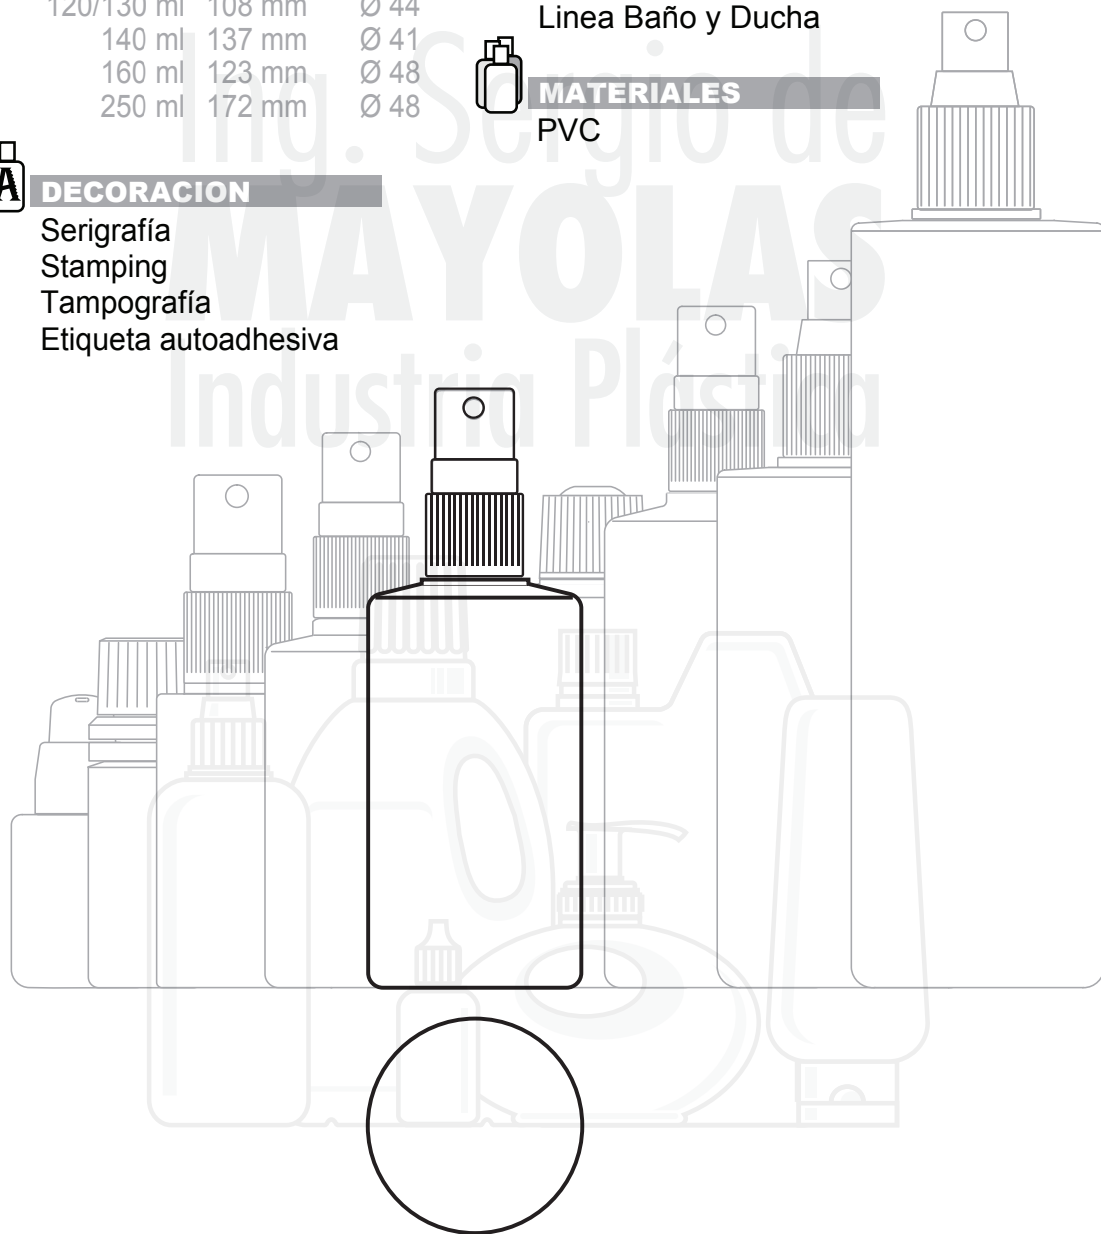

10 ml	58 mm
15 ml	43 mm
35 ml	75 mm
60 ml	84 mm
80/90 ml	94 mm
120/130 ml	108 mm
140 ml	137 mm
160 ml	123 mm
250 ml	172 mm

Ø 22
Ø 28
Ø 31
Ø 37
Ø 41
Ø 44
Ø 41
Ø 48
Ø 48

UTILIDADES

Linea Capilar
Linea Corporal
Linea Facial
Linea Infantil
Fragancias
Linea Baño y Ducha

MATERIALES

PVC

DECORACION

Serigrafía
Stamping
Tampografía
Etiqueta autoadhesiva

TAPAS

20/410

20/410

20/410

20/415

20/415

Ing. Sergio de
MAYOLAS
Industria Plástica