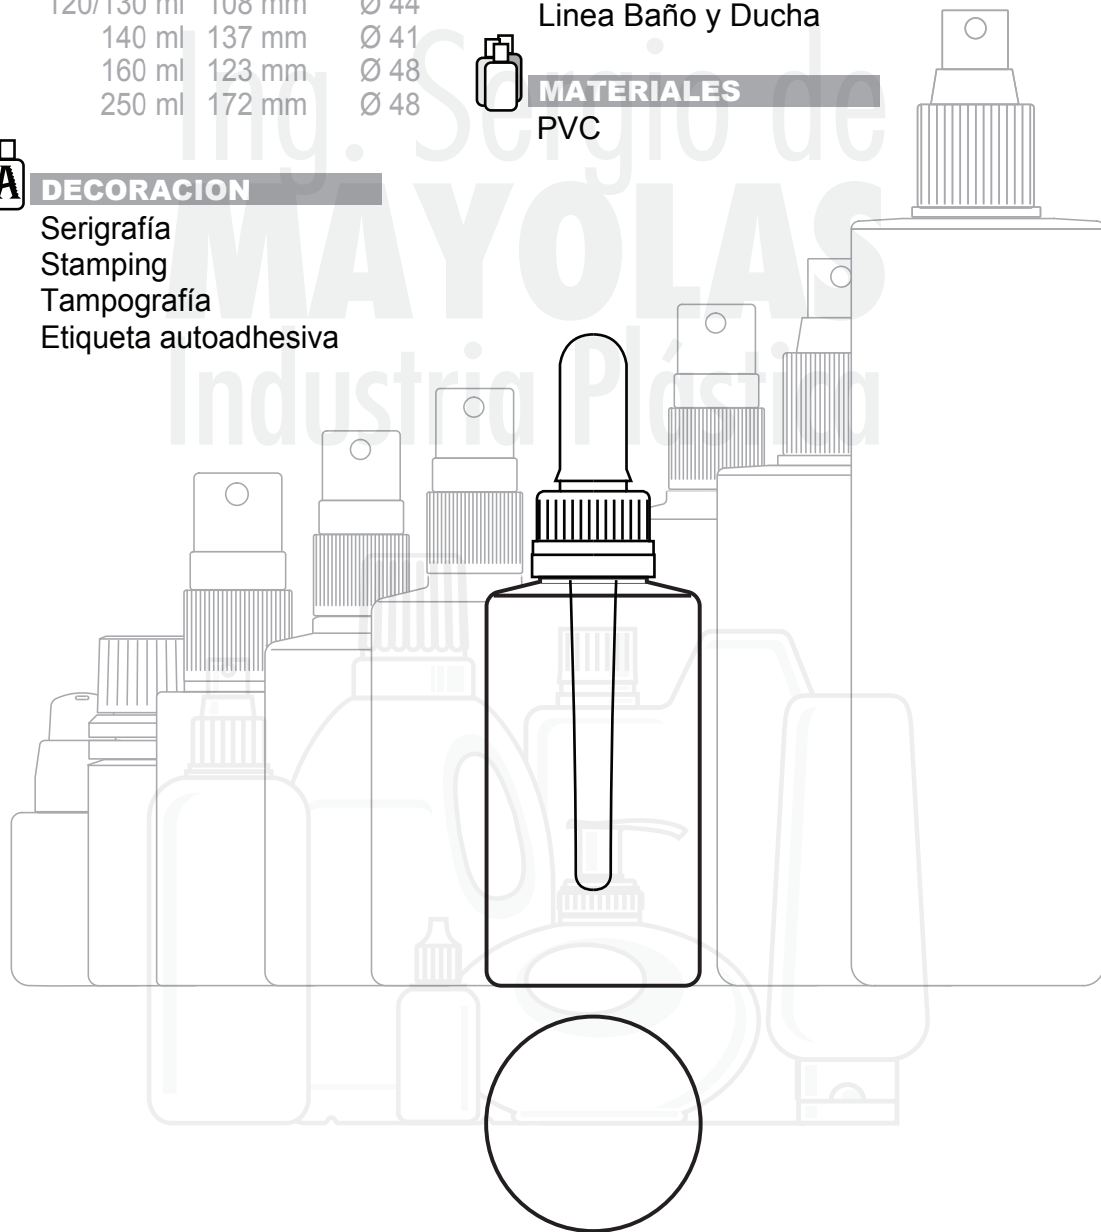

VOL.
10 ml
15 ml
35 ml
60 ml

H
58 mm
43 mm
75 mm
84 mm

Ø
Ø 22
Ø 28
Ø 31
Ø 37

80/90 ml 87 mm Ø 41

120/130 ml 108 mm Ø 44
140 ml 137 mm Ø 41
160 ml 123 mm Ø 48
250 ml 172 mm Ø 48

UTILIDADES

Linea Capilar
Linea Corporal
Linea Facial
Linea Infantil
Fragancias
Linea Baño y Ducha

MATERIALES

PVC

DECORACION

Serigrafía
Stamping
Tampografía
Etiqueta autoadhesiva

TAPAS

ROSCA GOTERO