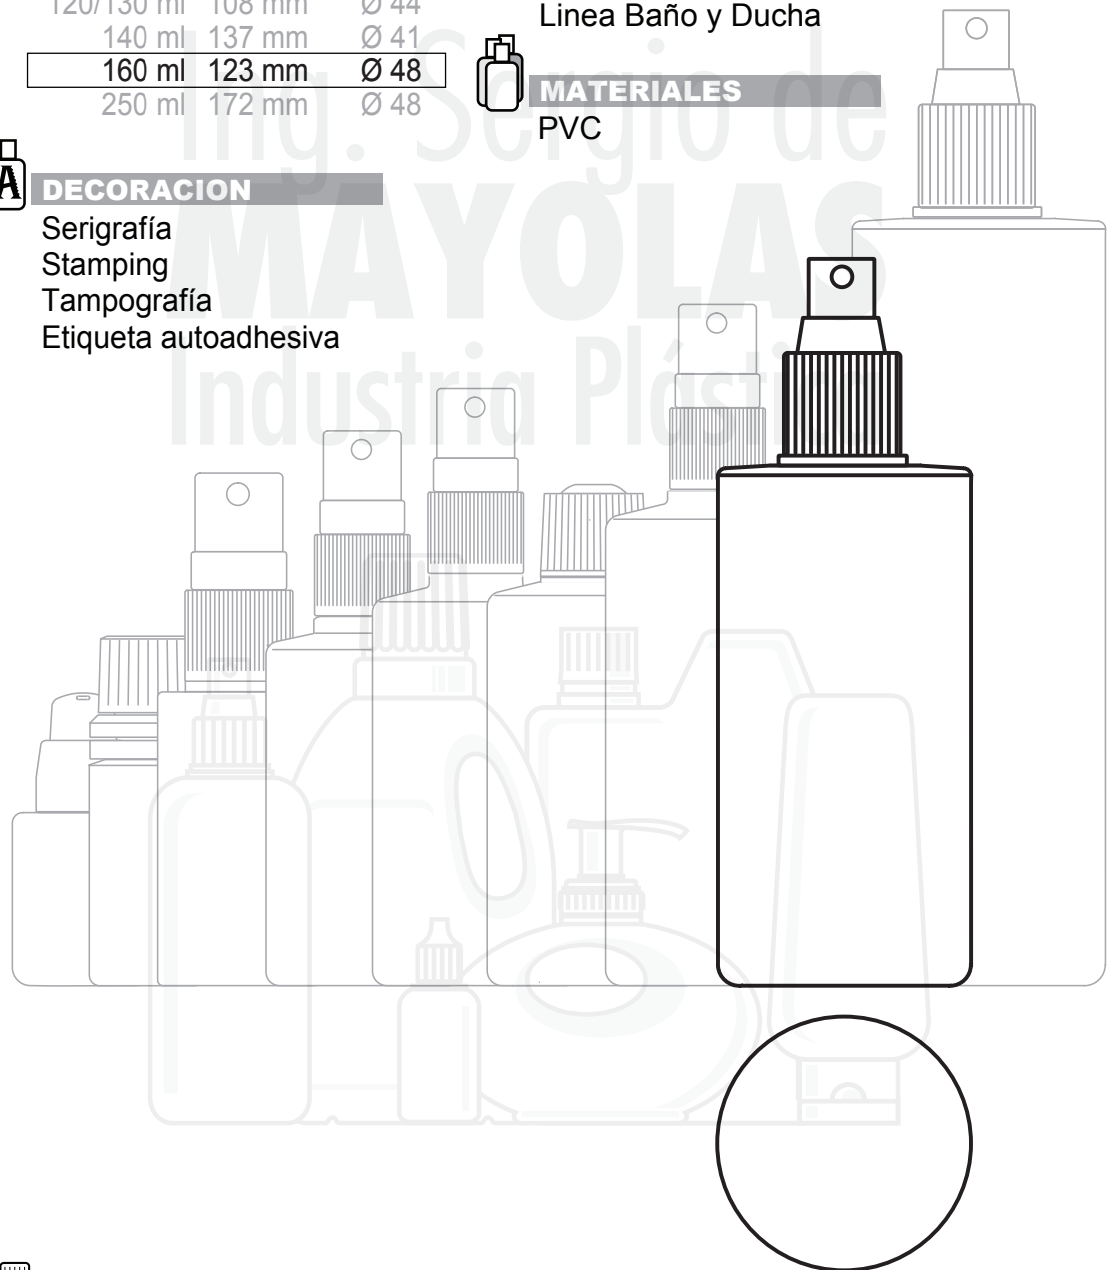

108 mm

Ø 44

140 ml

137 mm

Ø 41

160 ml

123 mm

Ø 48

250 ml

172 mm

Ø 48

UTILIDADES

Linea Capilar
Linea Corporal
Linea Facial
Linea Infantil
Fragancias
Linea Baño y Ducha

MATERIALES

PVC

DECORACION

Serigrafía
Stamping
Tampografía
Etiqueta autoadhesiva

TAPAS

20/410

20/410

20/410

24/415

24/415

24/415