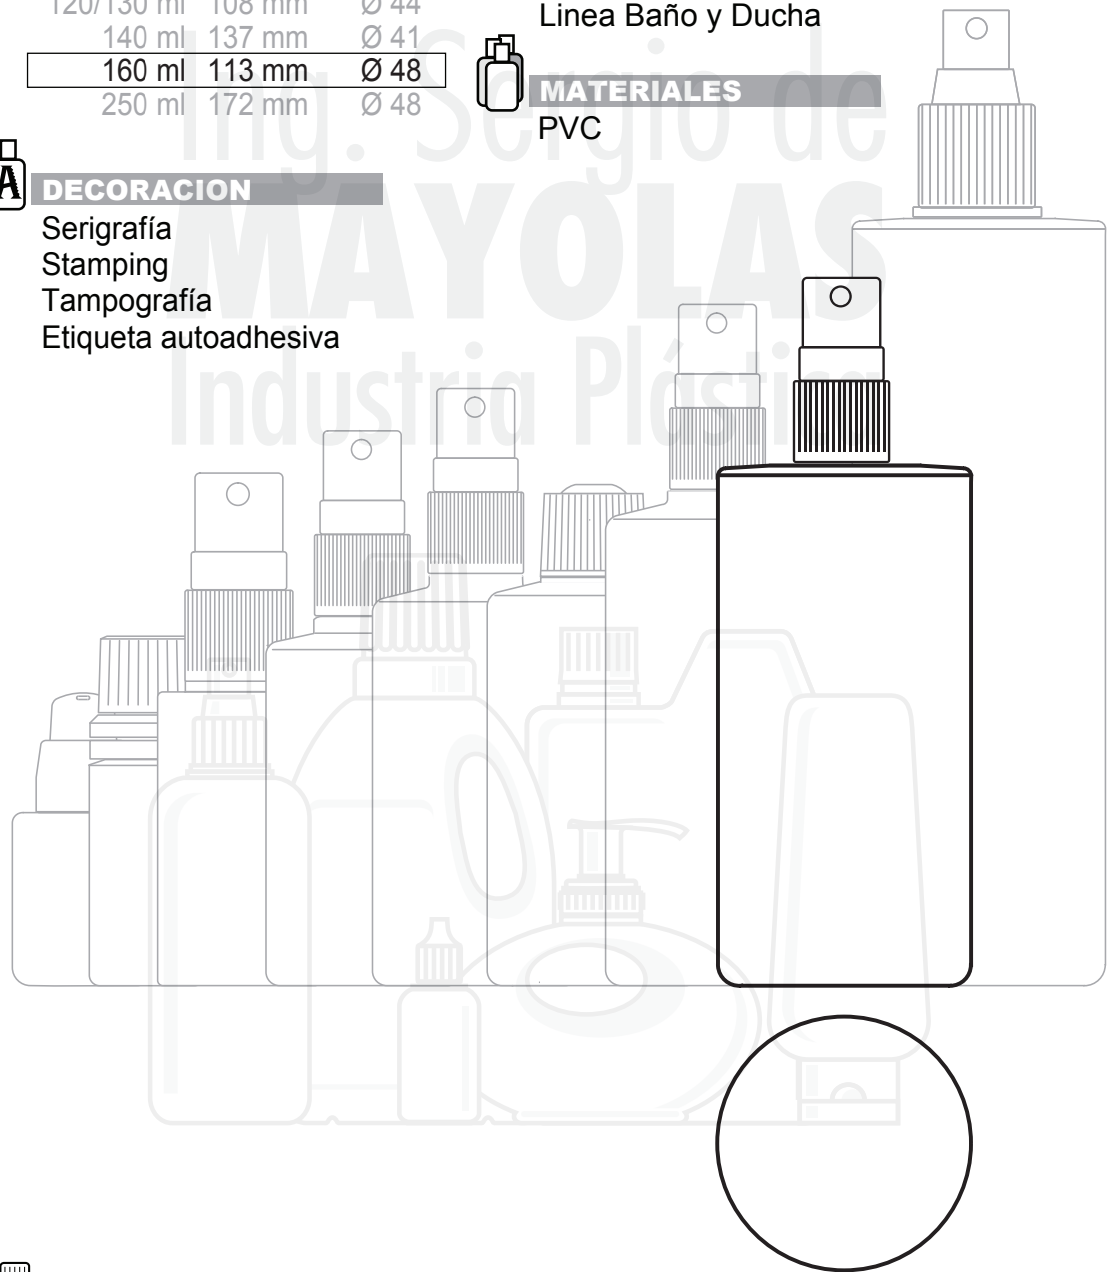

108 mm

Ø 44

140 ml

137 mm

Ø 41

160 ml

113 mm

Ø 48

250 ml

172 mm

Ø 48

UTILIDADES

Linea Capilar
Linea Corporal
Linea Facial
Linea Infantil
Fragancias
Linea Baño y Ducha

MATERIALES

PVC

DECORACION

Serigrafía
Stamping
Tampografía
Etiqueta autoadhesiva

TAPAS

20/410

20/410

20/410

24/415

24/415

24/415