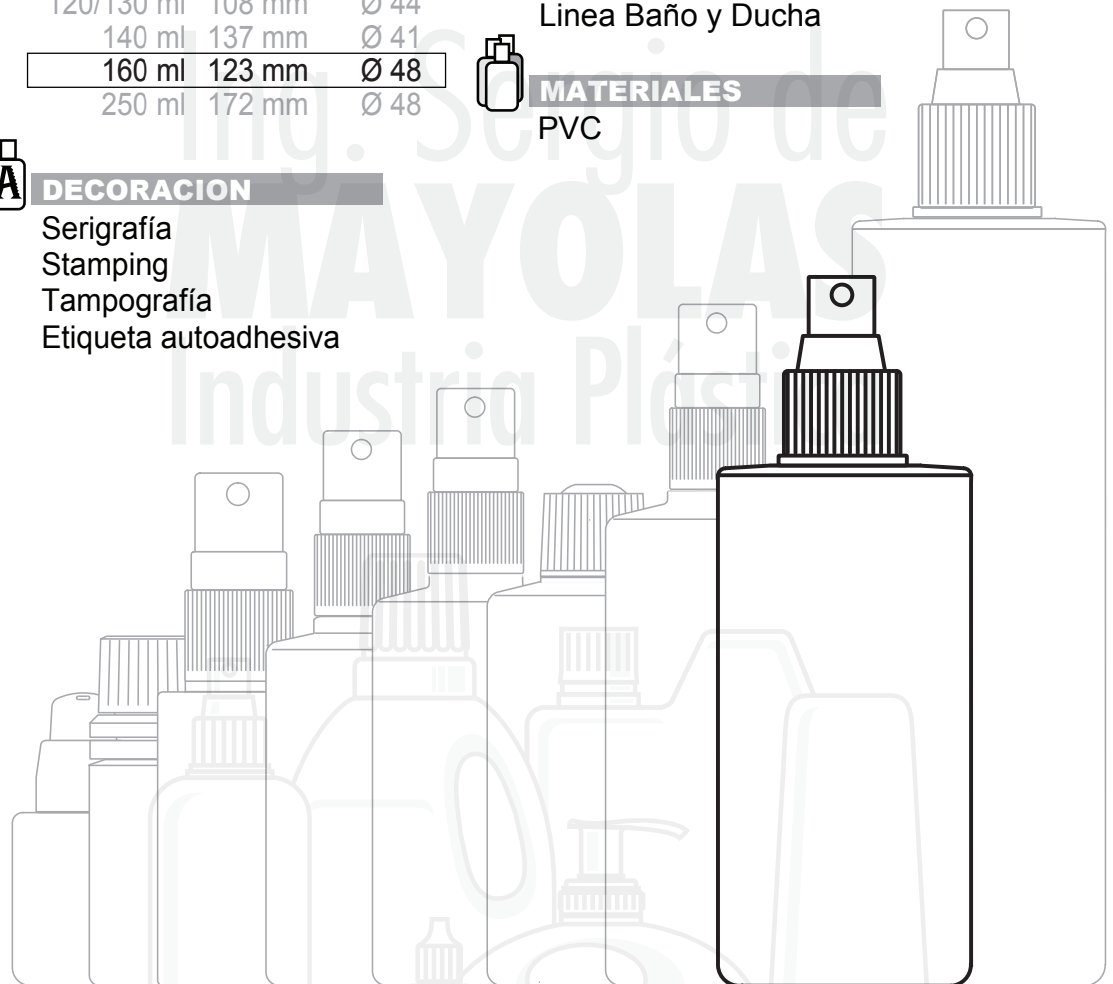

10 ml

58 mm

Ø 22

15 ml

43 mm

Ø 28

35 ml

75 mm

Ø 31

60 ml

84 mm

Ø 37

80/90 ml

91 mm

Ø 40

120/130 ml

108 mm

Ø 44

140 ml

137 mm

Ø 41

160 ml

123 mm

Ø 48

250 ml

172 mm

Ø 48

UTILIDADES

Linea Capilar
Linea Corporal
Linea Facial
Linea Infantil
Fragancias
Linea Baño y Ducha

MATERIALES

PVC

DECORACION

Serigrafía
Stamping
Tampografía
Etiqueta autoadhesiva