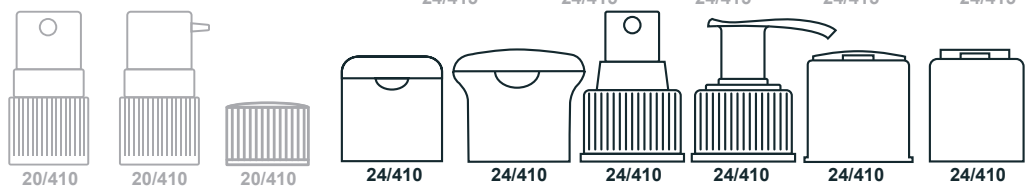

TAPAS

Ing. Sergio de
MAYOLAS
Industria Plástica

General Villegas 4930
B1678BXP - Caseros - Bs. As. - Argentina
Tel/Fax (5411) 4656-5769 / 4654-4331
sergio@mayolas.com.ar