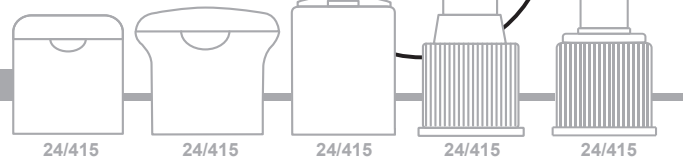

TAPAS

Ing. Sergio de
MAYOLAS
Industria Plástica

General Villegas 4930
B1678BXP - Caseros - Bs. As. - Argentina
Tel/Fax (5411) 4656-5769 / 4654-4331
sergio@mayolas.com.ar