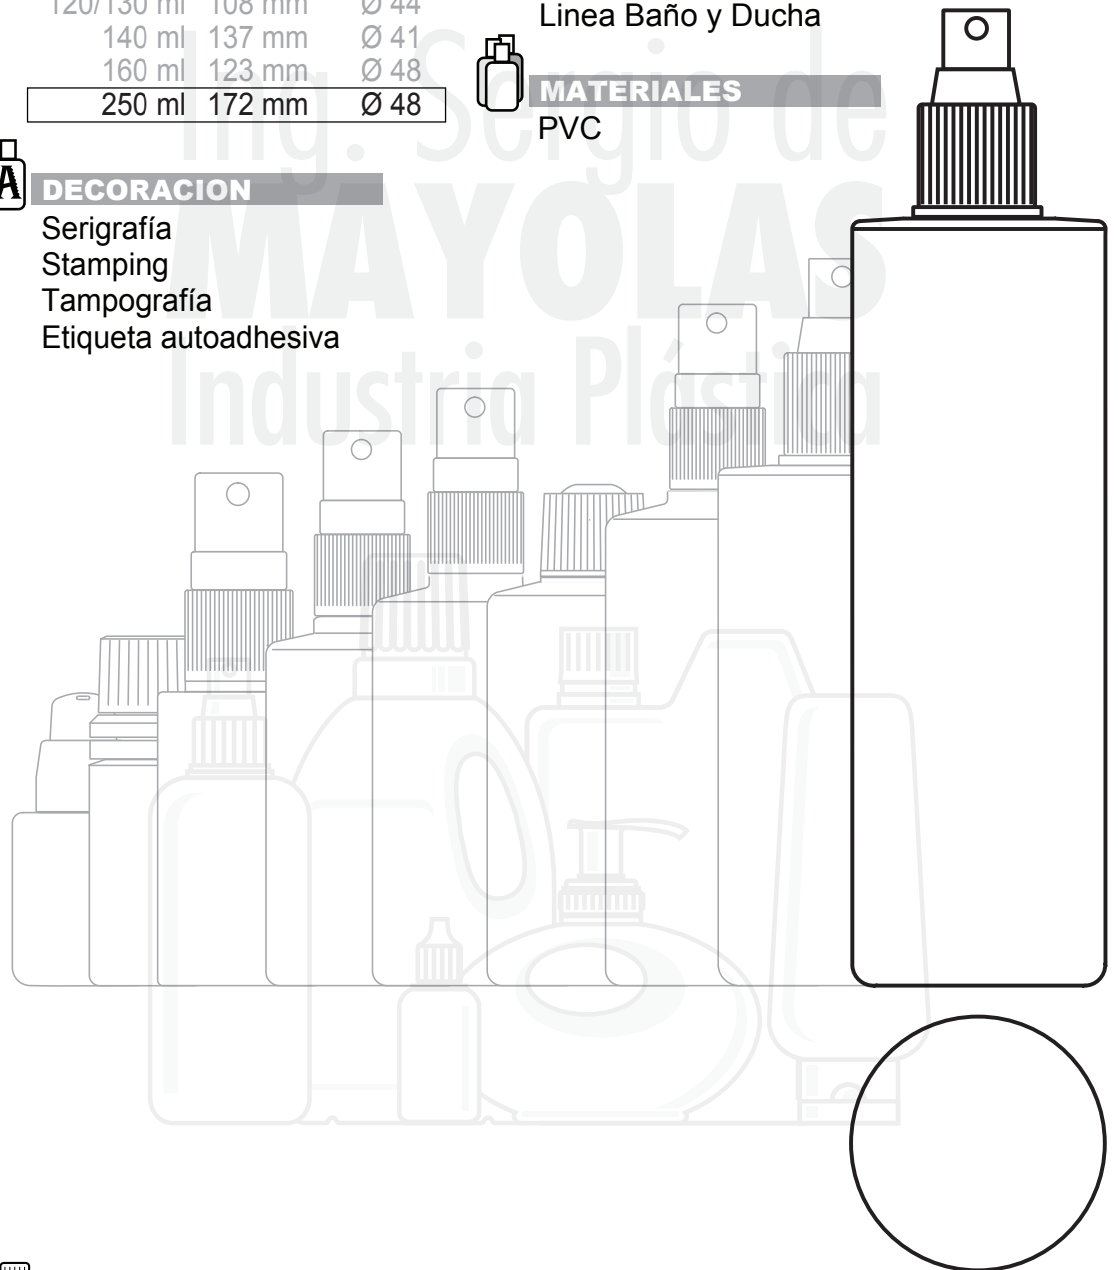

VOL.

H

Ø

UTILIDADES

10 ml	58 mm	Ø 22
15 ml	43 mm	Ø 28
35 ml	75 mm	Ø 31
60 ml	84 mm	Ø 37
80/90 ml	91 mm	Ø 40
120/130 ml	108 mm	Ø 44
140 ml	137 mm	Ø 41
160 ml	123 mm	Ø 48
250 ml	172 mm	Ø 48

Linea Capilar  
Linea Corporal  
Linea Facial  
Linea Infantil  
Fragancias  
Linea Baño y Ducha

MATERIALES

PVC

DECORACION

Serigrafía  
Stamping  
Tampografía  
Etiqueta autoadhesiva

TAPAS

24/415

24/415

24/415