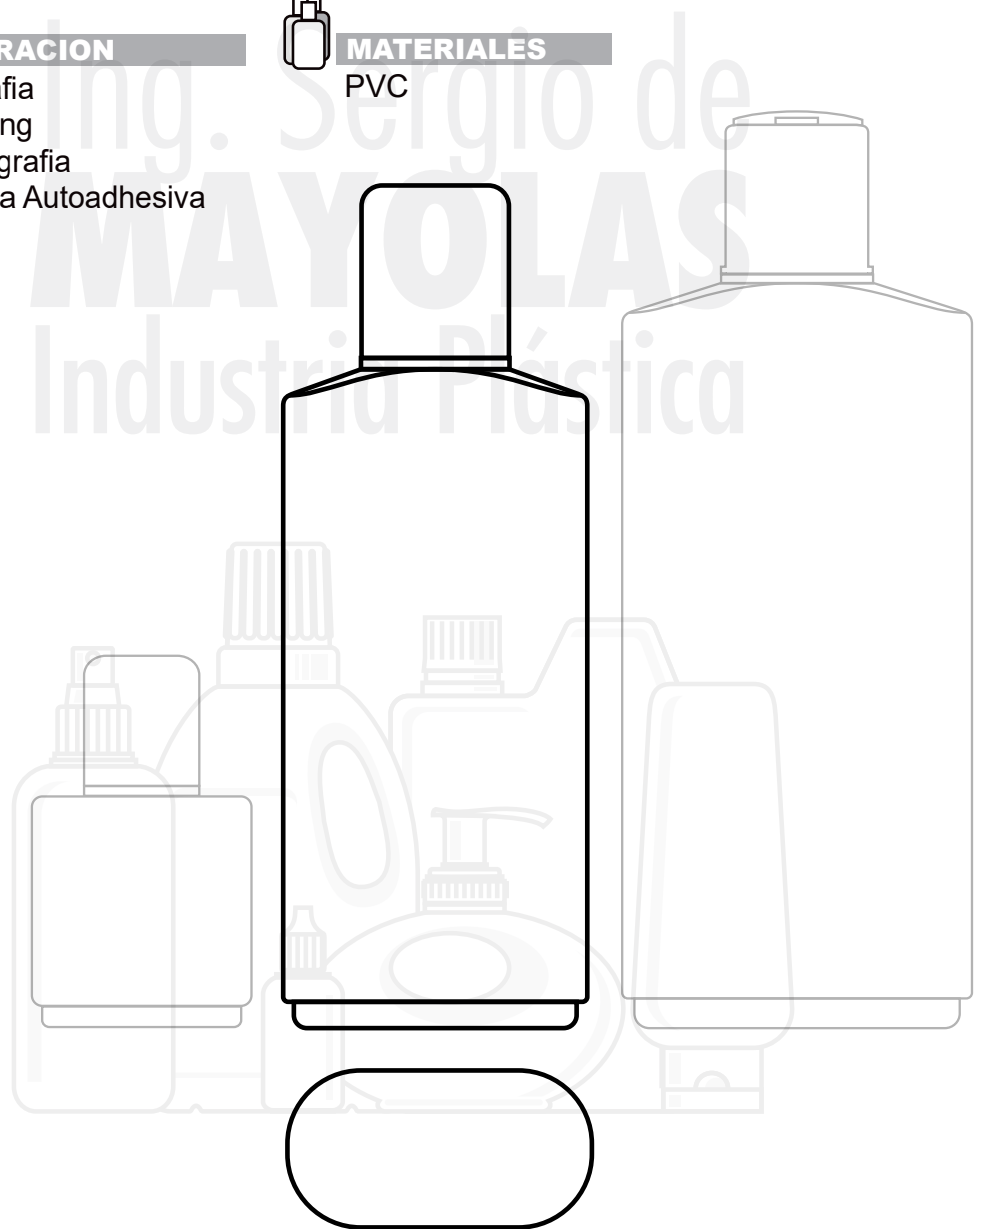

# LIDO 180 ml

CODIGO 0180.04.01

vol.	H	Ø
35 ml	60 mm	42 x 24
<b>180 ml</b>	<b>148 mm</b>	<b>60 x 30</b>
260 ml	167 mm	67 x 35

## TAPAS

24/410

24/410

24/410

Ø 28 mm

INS. Ø 19 mm

24/410

24/410