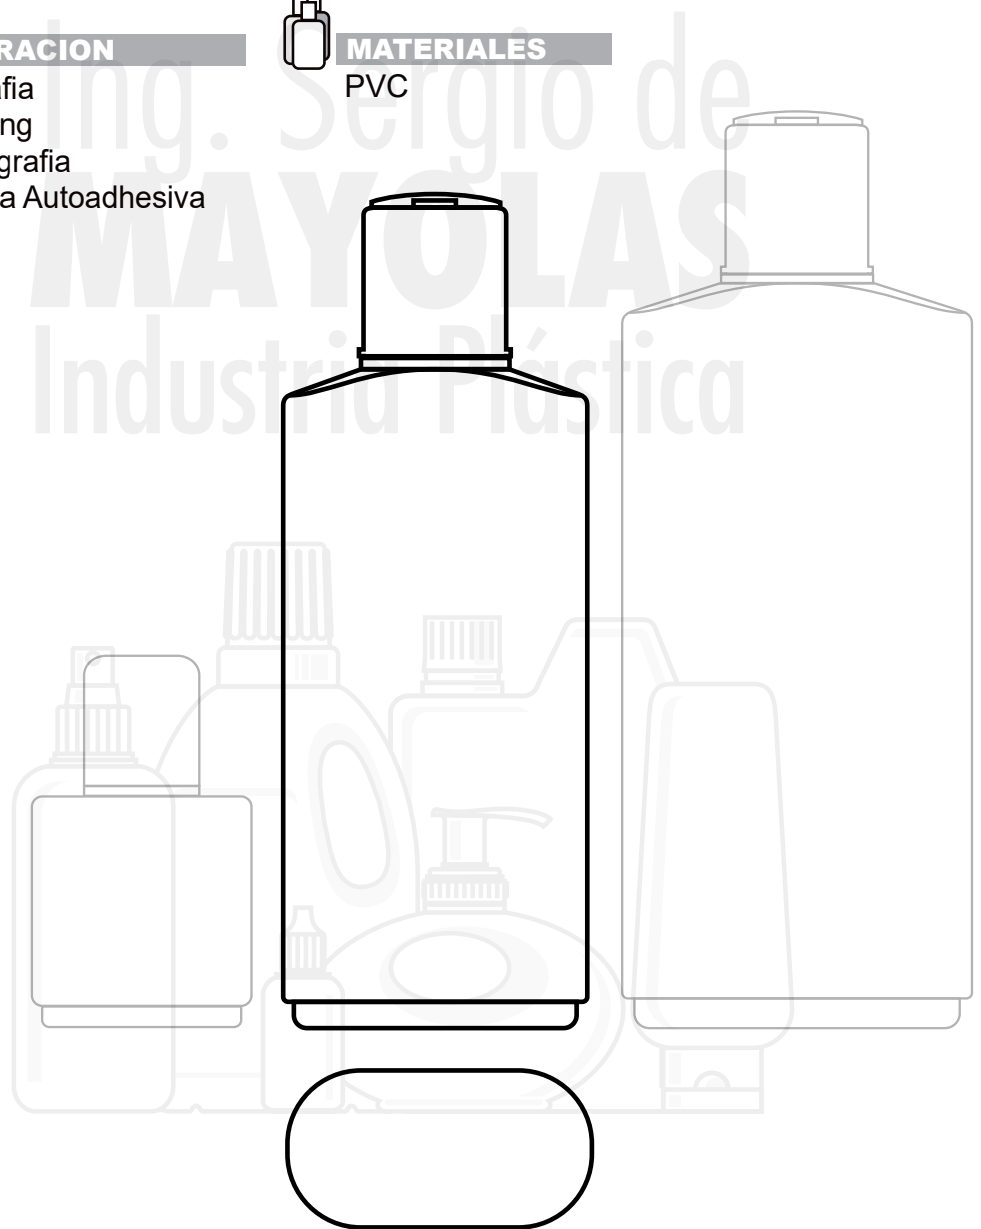

LIDO 180 ml

CODIGO 0180.04.03

vol.	H	Ø
35 ml	60 mm	42 x 24
180 ml	149 mm	60 x 30
260 ml	167 mm	67 x 35

UTILIDADES

Linea Capilar Fragancias
Linea Corporal Linea Baño y Ducha
Linea Facial
Linea Infantil

DECORACION

Serigrafia
Stamping
Tampografia
Etiqueta Autoadhesiva

MATERIALES

PVC

TAPAS

24/410

24/410

24/410

Ø 28 mm