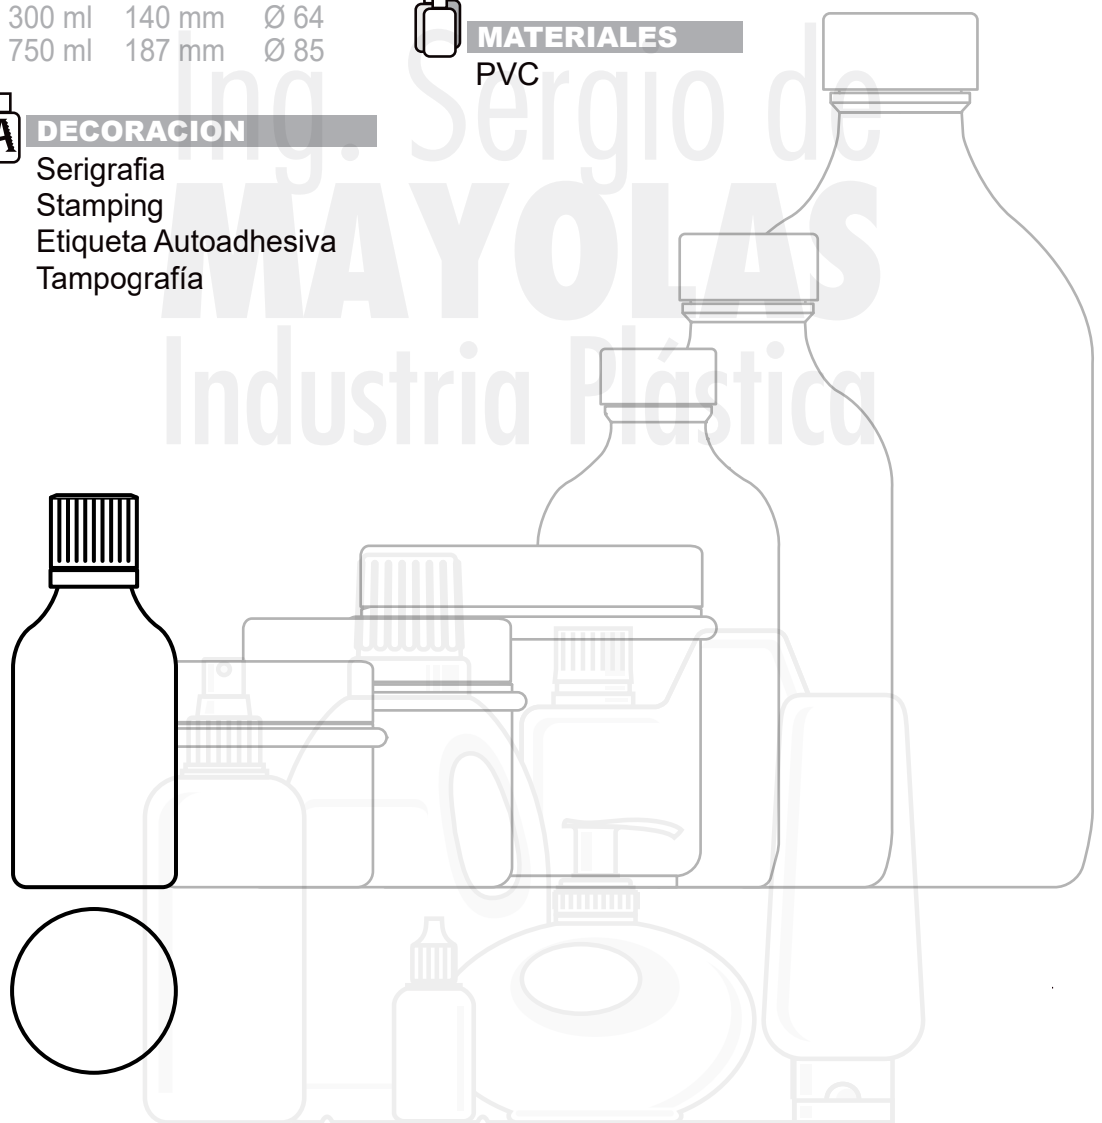

vol.	H	Ø
50 g	56 mm	Ø 60
60 g	47 mm	Ø 47
100 g	56 mm	Ø 60
250 g	74 mm	Ø 77
50 ml	84 mm	Ø 36
175 ml	117 mm	Ø 53
300 ml	140 mm	Ø 64
750 ml	187 mm	Ø 85

UTILIDADES

Linea Capilar Linea Baño y Ducha
Linea Corporal Linea Solar
Linea Facial
Linea Infantil

MATERIALES

PVC

DECORACION

Serigrafia
Stamping
Etiqueta Autoadhesiva
Tampografía

TAPAS

+

R 18 c/precinto inserto gota a gota