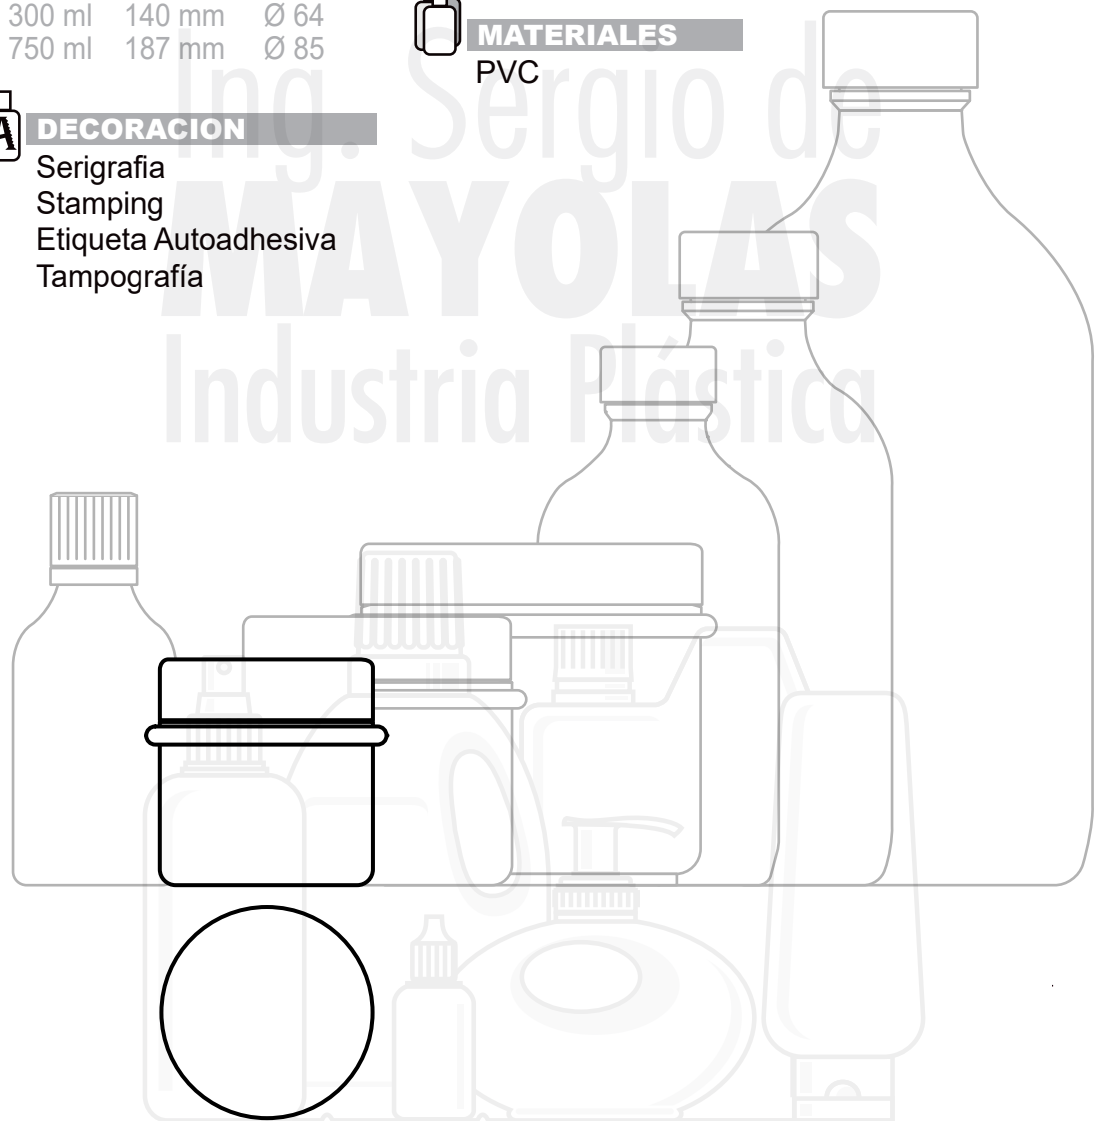

NATURAL 60 g

CODIGO 0060.03.01

VOL.	H	Ø
50 g	56 mm	Ø 60
60 g	47 mm	Ø 47
100 g	56 mm	Ø 60
250 g	74 mm	Ø 77
50 ml	84 mm	Ø 36
175 ml	117 mm	Ø 53
300 ml	140 mm	Ø 64
750 ml	187 mm	Ø 85

UTILIDADES

Linea Capilar Linea Baño y Ducha
Linea Corporal Linea Solar
Linea Facial
Linea Infantil

MATERIALES

PVC

DECORACION

Serigrafia
Stamping
Etiqueta Autoadhesiva
Tampografía

TAPAS

Ø 47

Ing. Sergio de
MAYOLAS
Industria Plástica

General Villegas 4930
B1678BXP - Caseros - Bs. As. - Argentina
Tel/Fax (5411) 4656-5769 / 4654-4331
sergio@mayolas.com.ar