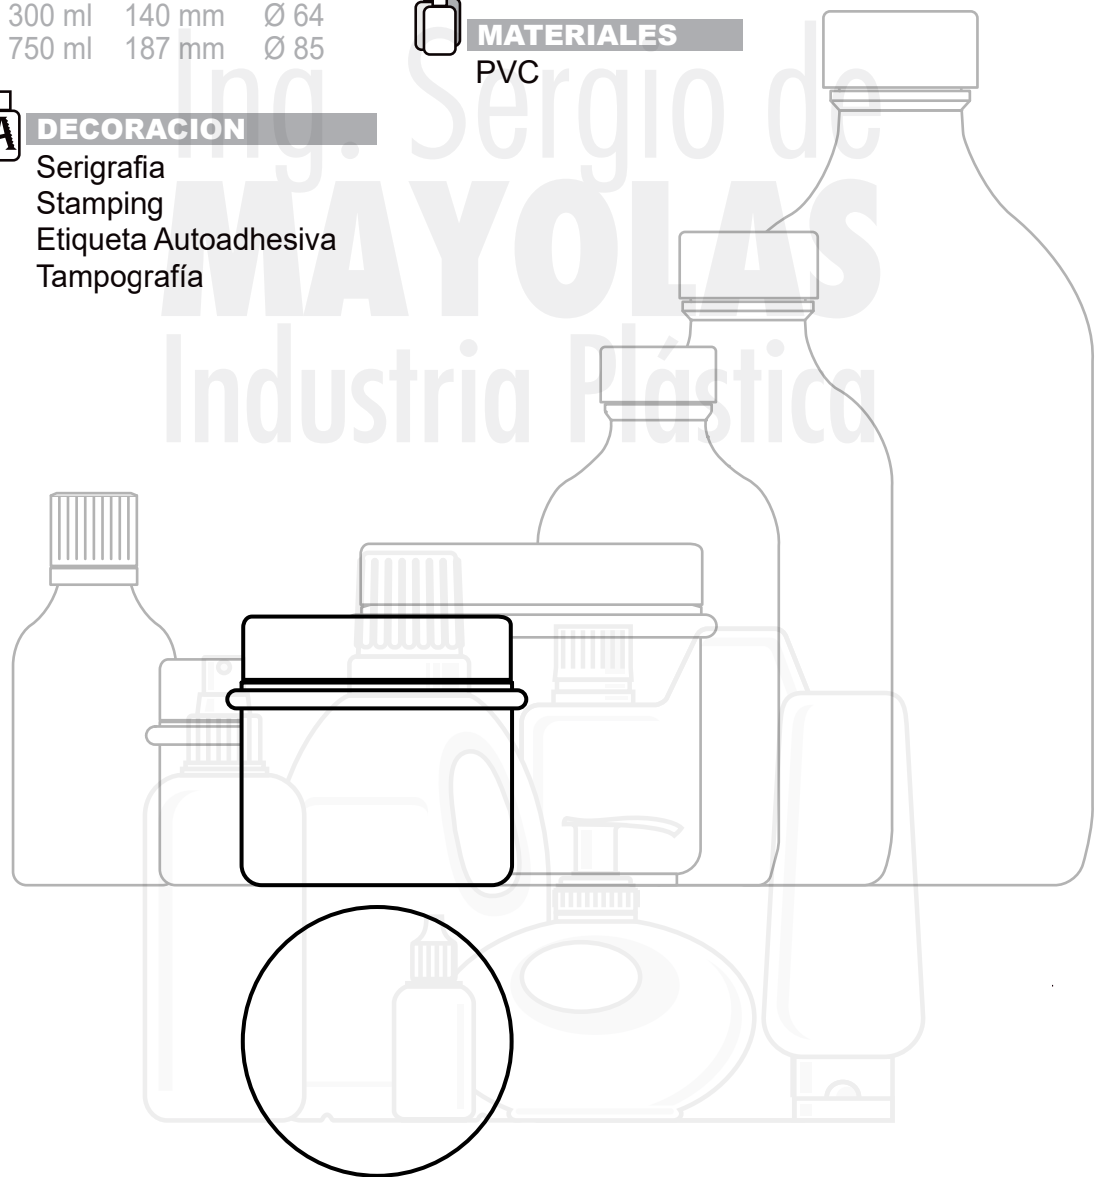

vol.	H	Ø
50 g	56 mm	Ø 60
60 g	47 mm	Ø 47
100 g	56 mm	Ø 60
250 g	74 mm	Ø 77
50 ml	84 mm	Ø 36
175 ml	117 mm	Ø 53
300 ml	140 mm	Ø 64
750 ml	187 mm	Ø 85

UTILIDADES

Linea Capilar Linea Baño y Ducha
Linea Corporal Linea Solar
Linea Facial
Linea Infantil

MATERIALES

PVC

DECORACION

Serigrafia
Stamping
Etiqueta Autoadhesiva
Tampografía

TAPAS

Ø 60

+

vaso interior