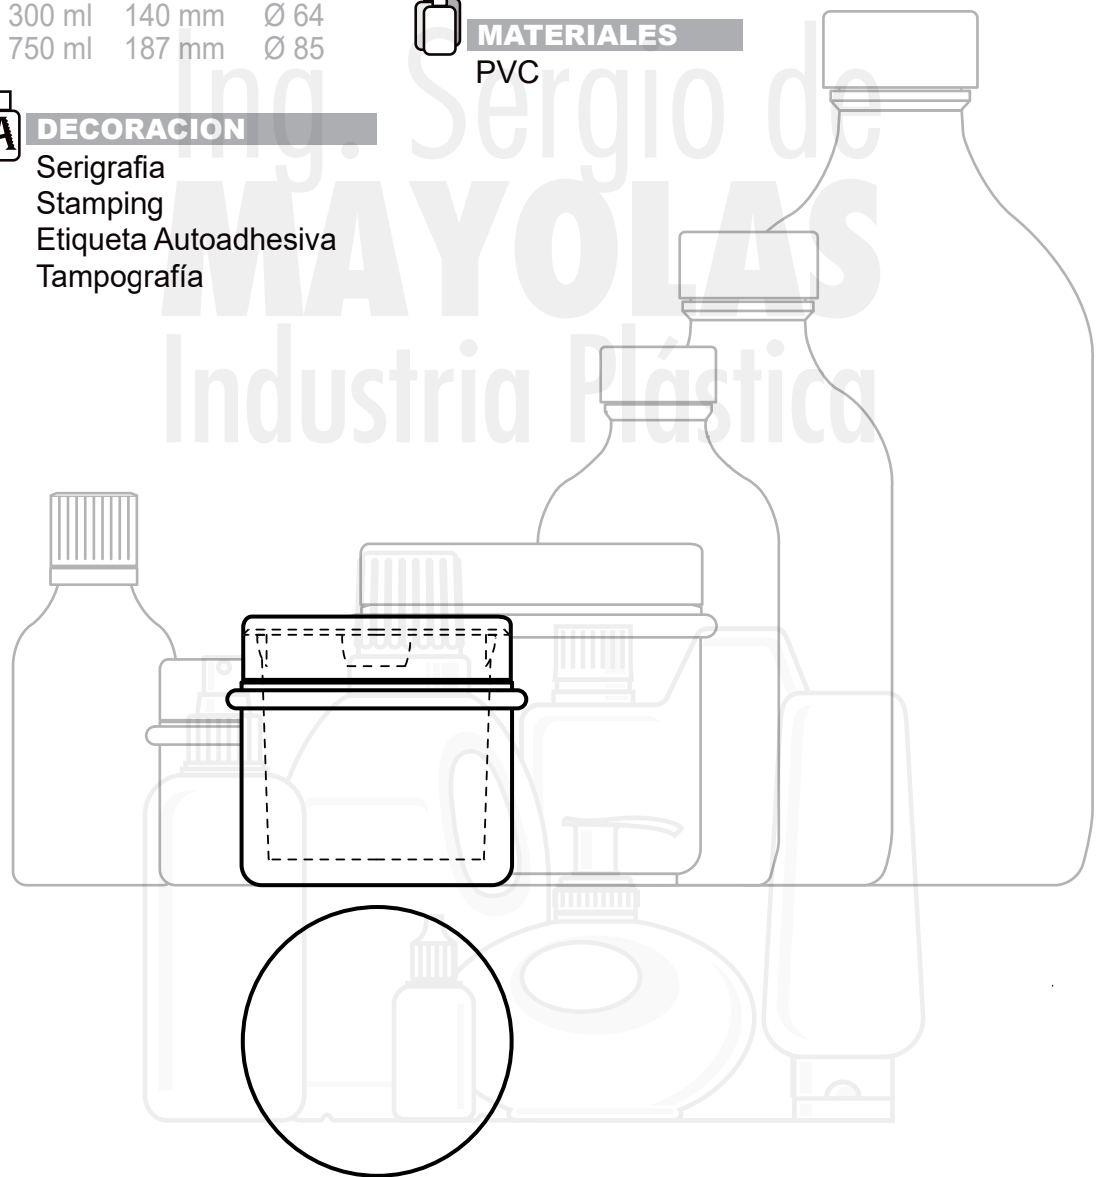

vol.	H	Ø
50 g	56 mm	Ø 60
60 g	47 mm	Ø 47
100 g	56 mm	Ø 60
250 g	74 mm	Ø 77
50 ml	84 mm	Ø 36
175 ml	117 mm	Ø 53
300 ml	140 mm	Ø 64
750 ml	187 mm	Ø 85

UTILIDADES

Linea Capilar Linea Baño y Ducha
Linea Corporal Linea Solar
Linea Facial
Linea Infantil

MATERIALES

PVC

DECORACION

Serigrafia
Stamping
Etiqueta Autoadhesiva
Tampografía

TAPAS

Ø 60

+

vaso interior