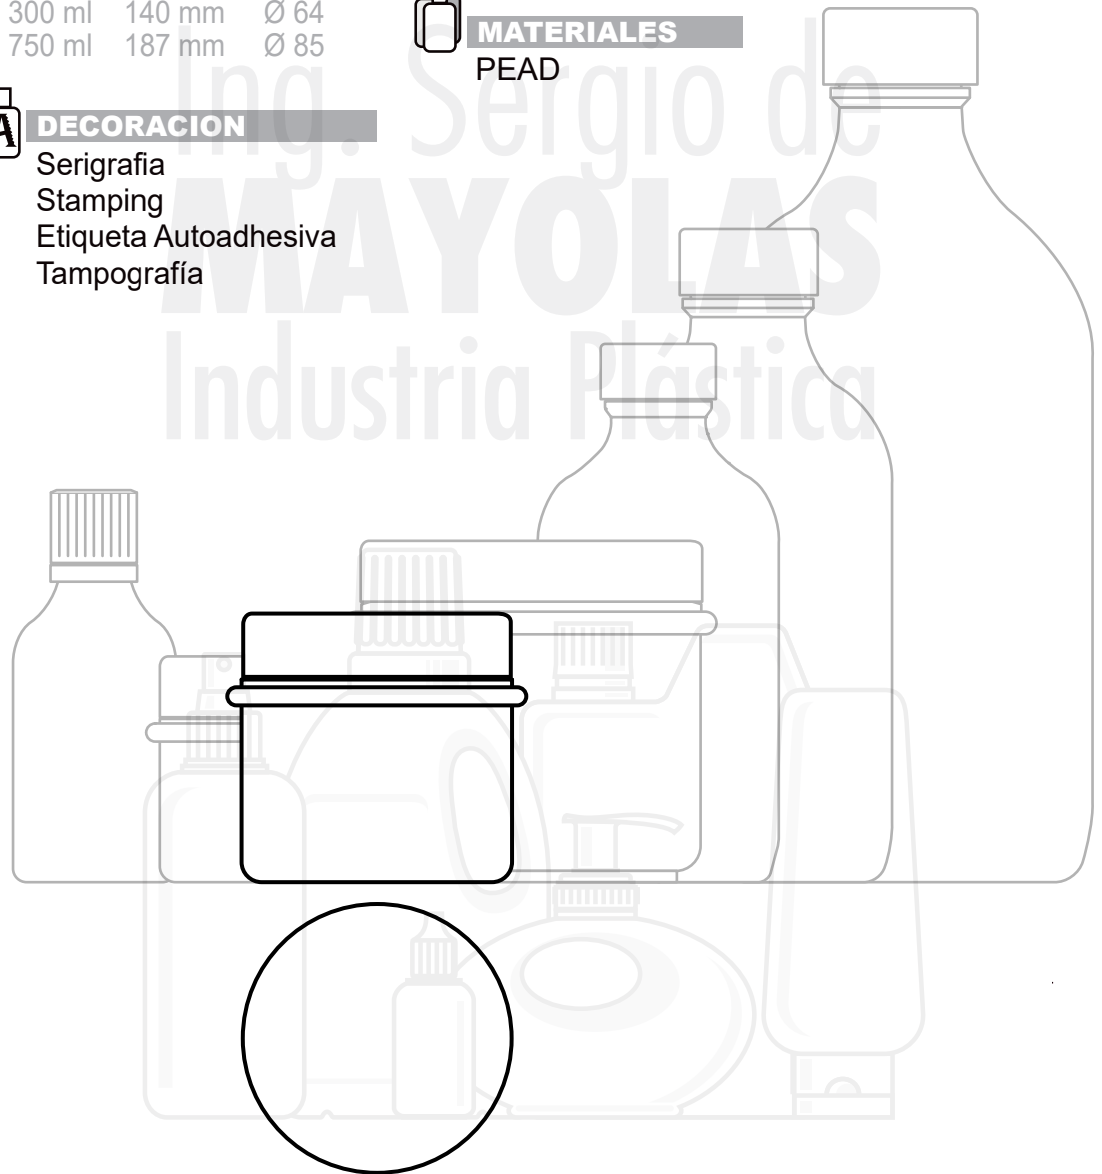

vol.	H	Ø
50 g	56 mm	Ø 60
60 g	47 mm	Ø 47
100 g	56 mm	Ø 60
250 g	74 mm	Ø 77
50 ml	84 mm	Ø 36
175 ml	117 mm	Ø 53
300 ml	140 mm	Ø 64
750 ml	187 mm	Ø 85

UTILIDADES

- Linea Capilar
- Linea Corporal
- Linea Facial
- Linea Infantil
- Linea Baño y Ducha
- Linea Solar

MATERIALES

PEAD

DECORACION

- Serigrafia
- Stamping
- Etiqueta Autoadhesiva
- Tampografía

TAPAS

Ø 60

+

vaso interior