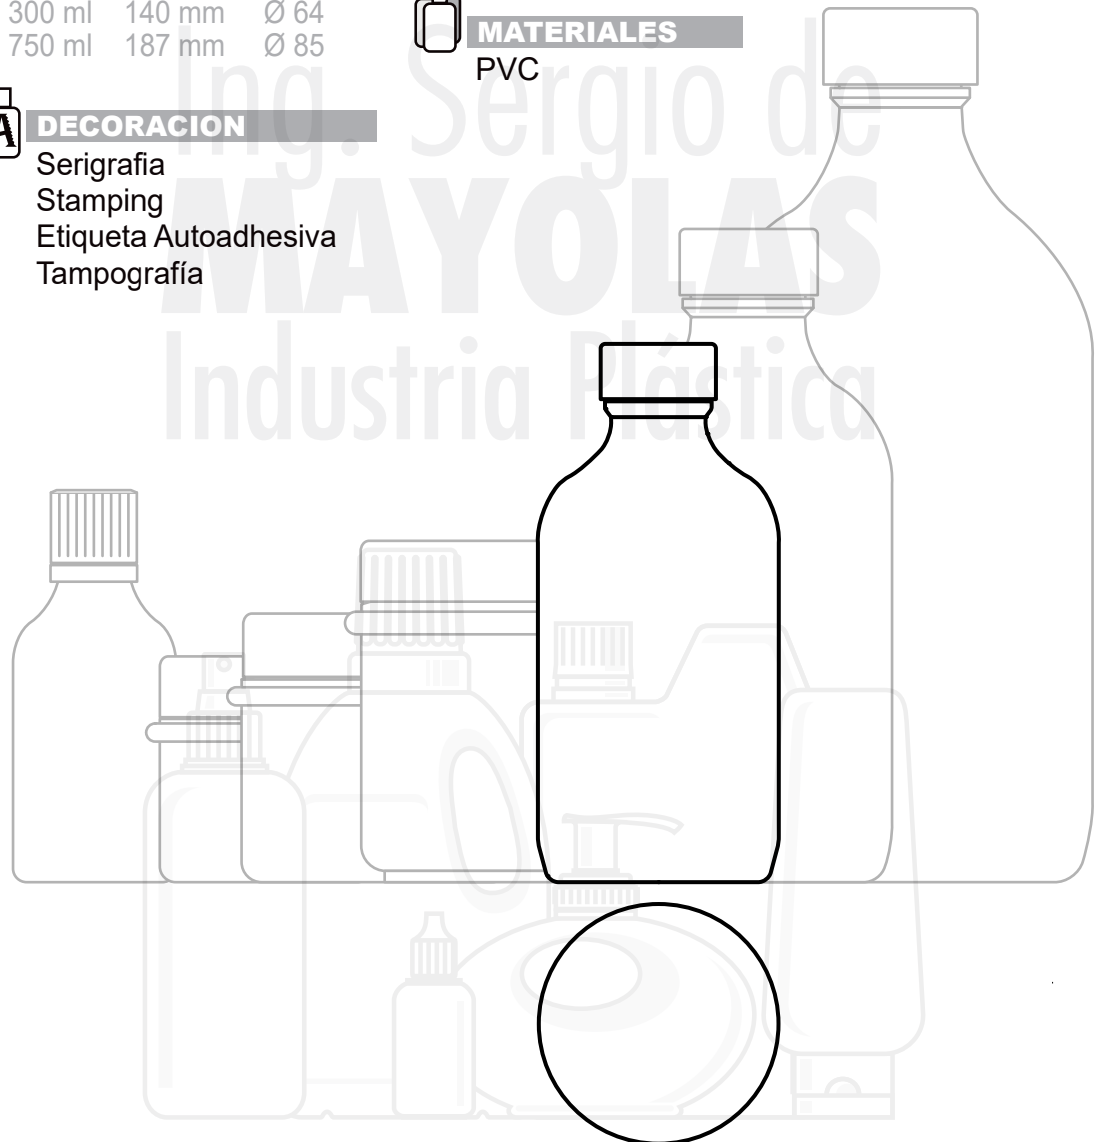

vol.	H	Ø
50 g	56 mm	Ø 60
60 g	47 mm	Ø 47
100 g	56 mm	Ø 60
250 g	74 mm	Ø 77
50 ml	84 mm	Ø 36
175 ml	117 mm	Ø 53
300 ml	140 mm	Ø 64
750 ml	187 mm	Ø 85

UTILIDADES

Linea Capilar Linea Baño y Ducha
Linea Corporal Linea Solar
Linea Facial
Linea Infantil

MATERIALES

PVC

DECORACION

Serigrafia
Stamping
Etiqueta Autoadhesiva
Tampografía

TAPAS

26-11 24/400

aluminio Ø26