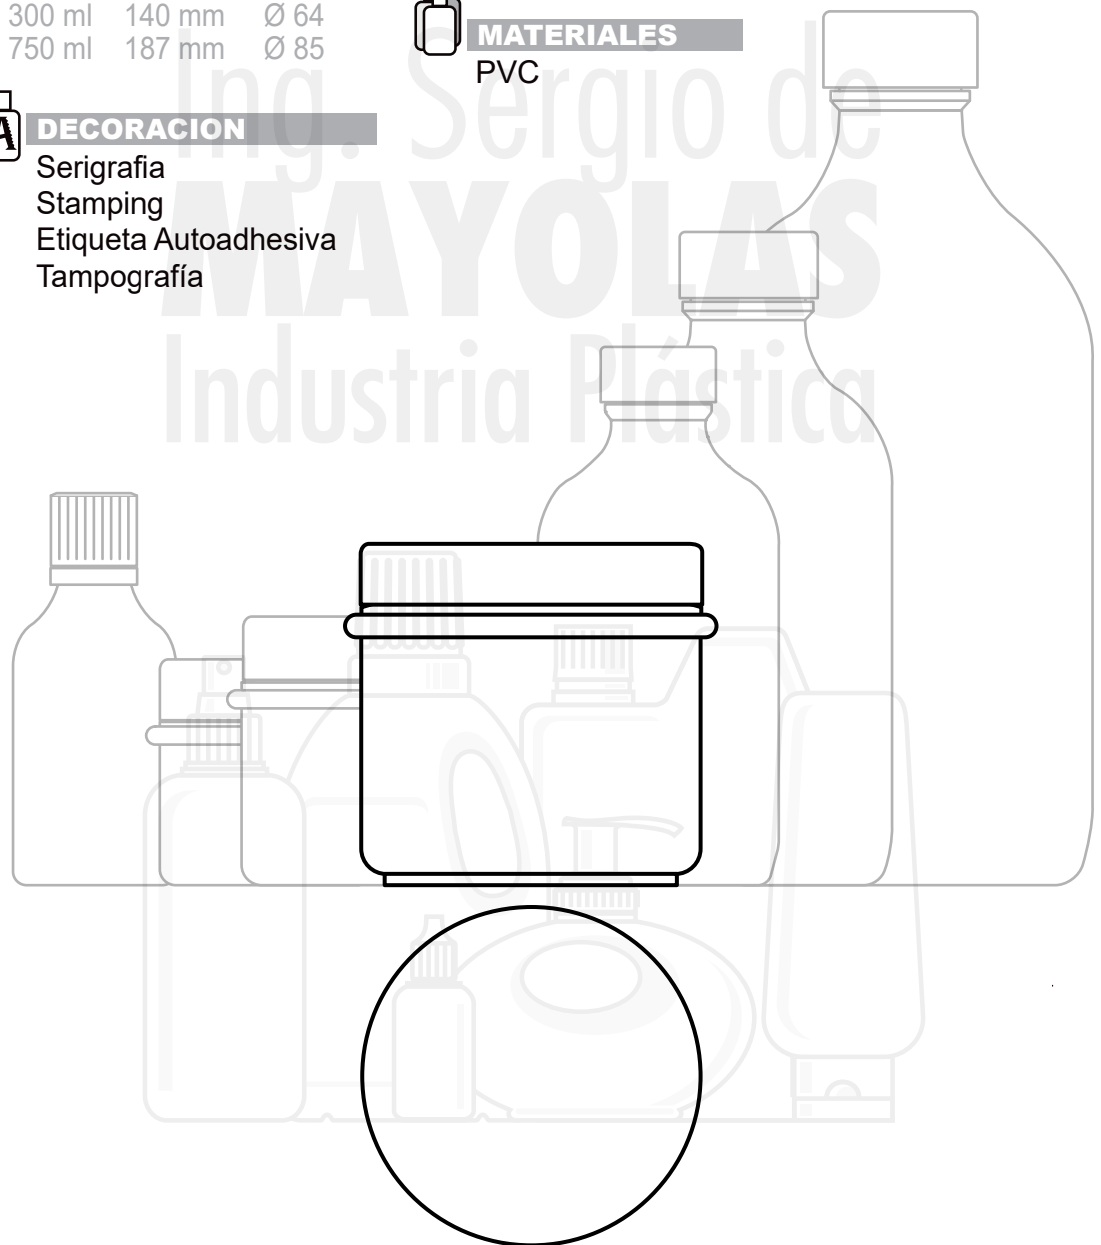

50 g	56 mm	Ø 60
60 g	47 mm	Ø 47
100 g	56 mm	Ø 60
250 g	74 mm	Ø 77
50 ml	84 mm	Ø 36
175 ml	117 mm	Ø 53
300 ml	140 mm	Ø 64
750 ml	187 mm	Ø 85

UTILIDADES

Linea Capilar Linea Baño y Ducha
Linea Corporal Linea Solar
Linea Facial
Linea Infantil

MATERIALES

PVC

DECORACION

Serigrafia
Stamping
Etiqueta Autoadhesiva
Tampografia

TAPAS

Ø 77