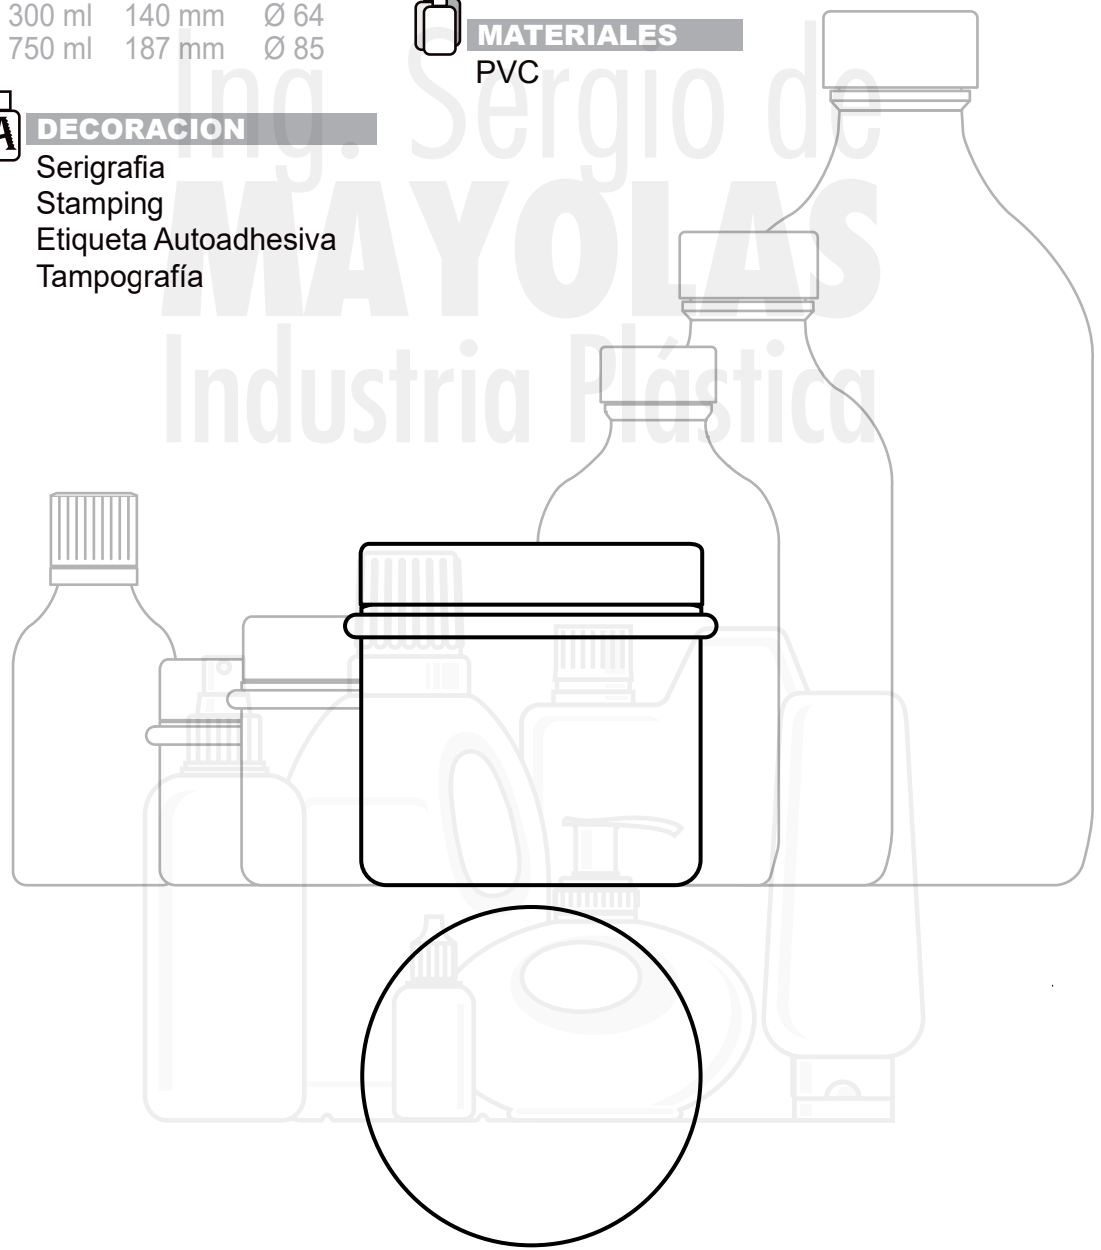

NATURAL 250 g

CODIGO 0250.18.02

50 g	56 mm	Ø 60
60 g	47 mm	Ø 47
100 g	56 mm	Ø 60
250 g	74 mm	Ø 77
50 ml	84 mm	Ø 36
175 ml	117 mm	Ø 53
300 ml	140 mm	Ø 64
750 ml	187 mm	Ø 85

UTILIDADES

Linea Capilar Linea Baño y Ducha
Linea Corporal Linea Solar
Linea Facial
Linea Infantil

MATERIALES

PVC

DECORACION

Serigrafia
Stamping
Etiqueta Autoadhesiva
Tampografía

TAPAS

Ø 77