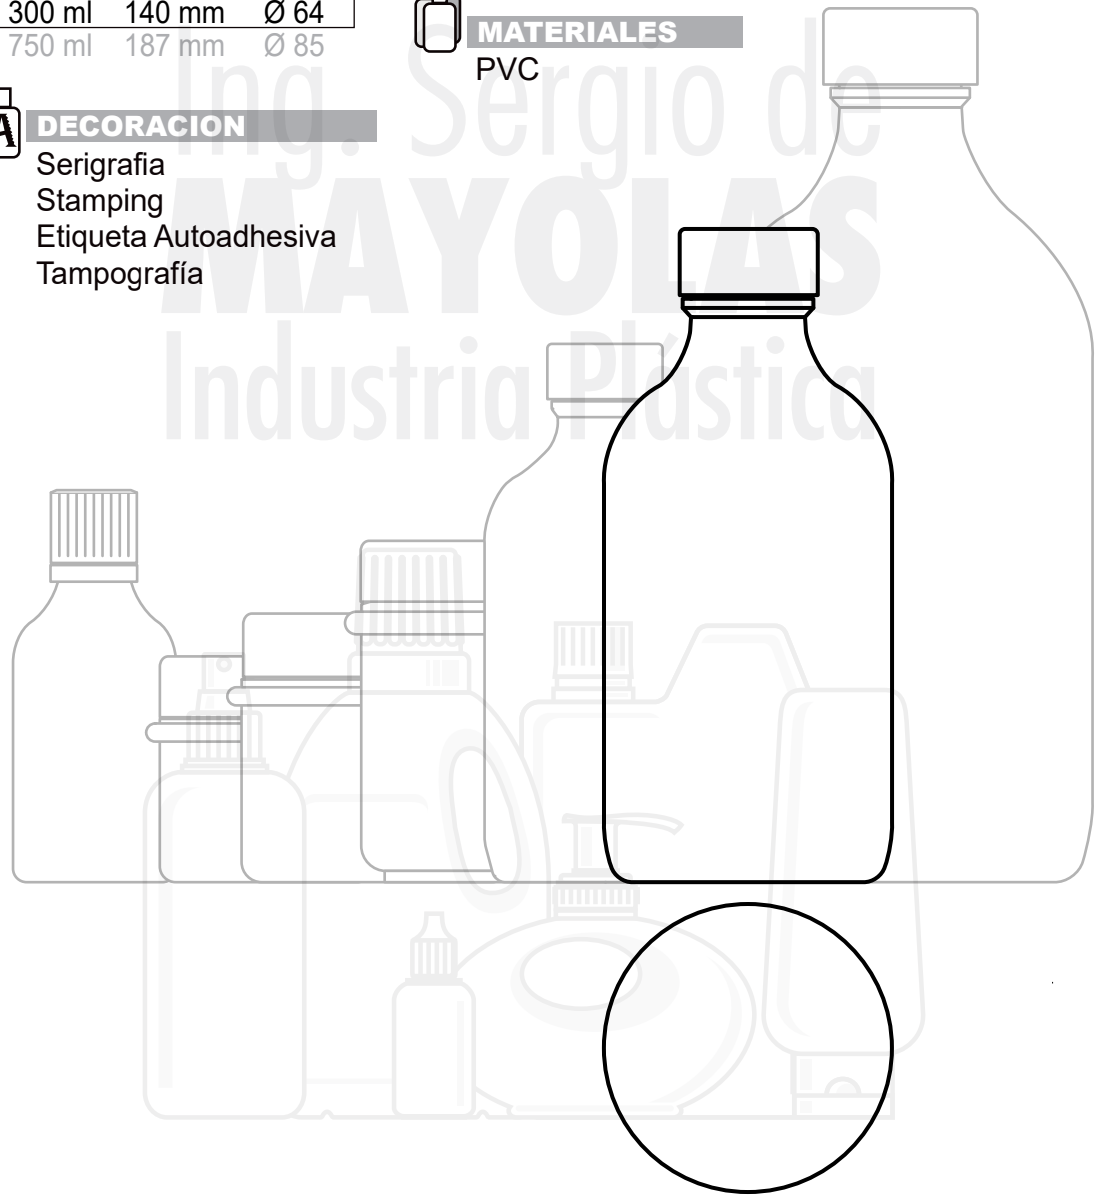

vol.	H	Ø
50 g	56 mm	Ø 60
60 g	47 mm	Ø 47
100 g	56 mm	Ø 60
250 g	74 mm	Ø 77
50 ml	84 mm	Ø 36
175 ml	117 mm	Ø 53
300 ml	140 mm	Ø 64
750 ml	187 mm	Ø 85

UTILIDADES

Linea Capilar Linea Baño y Ducha
Linea Corporal Linea Solar
Linea Facial
Linea Infantil

MATERIALES

PVC

DECORACION

Serigrafia
Stamping
Etiqueta Autoadhesiva
Tampografía

TAPAS

30-13 28/400

aluminio Ø30