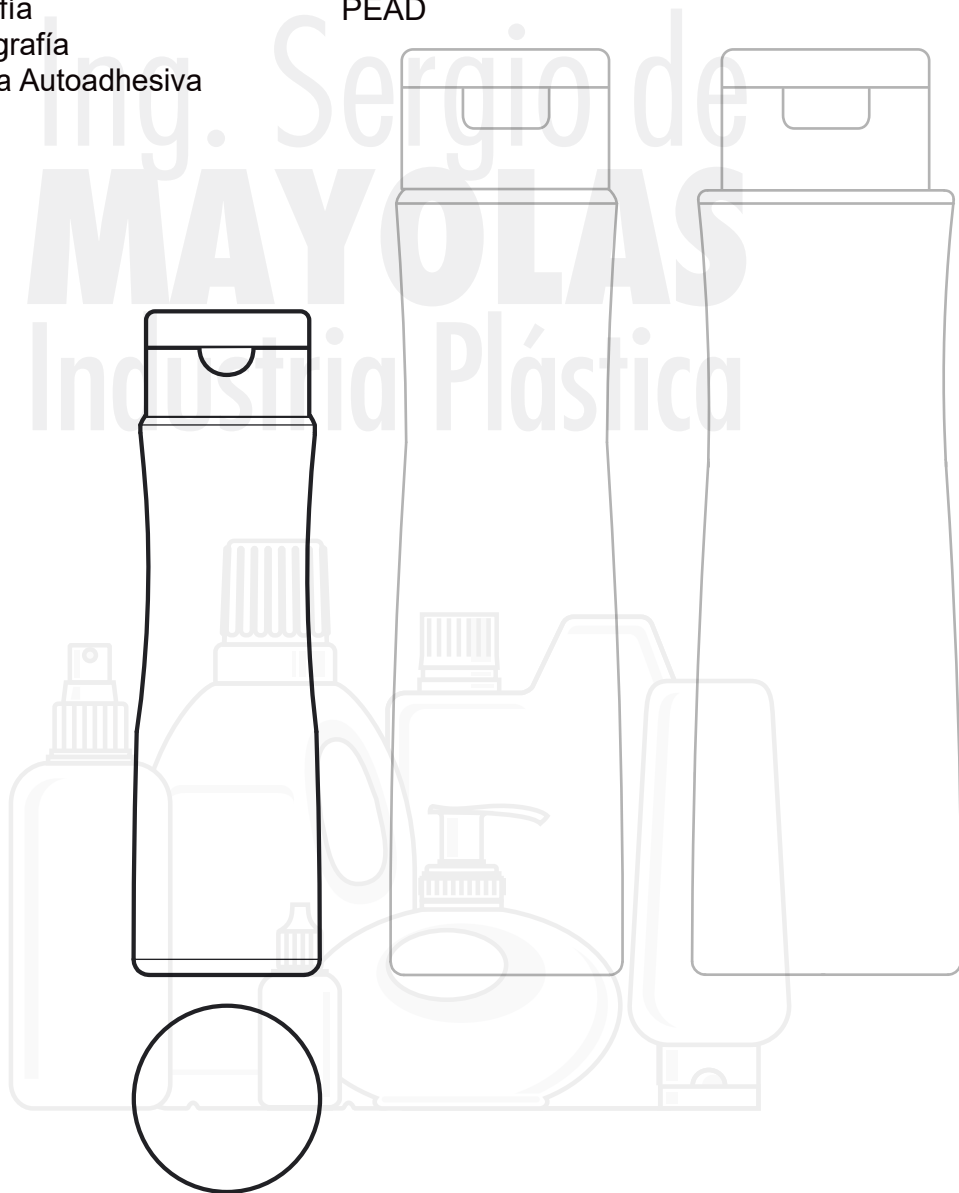

 VOL.	 H	 Ø
135 ml	139 mm	Ø 42
300 ml	192 mm	Ø 52
400 ml	192 mm	Ø 60

UTILIDADES

Linea Capilar	Linea Infantil
Linea Corporal	Linea Baño y Ducha
Linea Facial	Linea Solar

DECORACION

Serigrafía
Tampografía
Etiqueta Autoadhesiva

MATERIALES

PEAD

TAPAS

FT 19-40