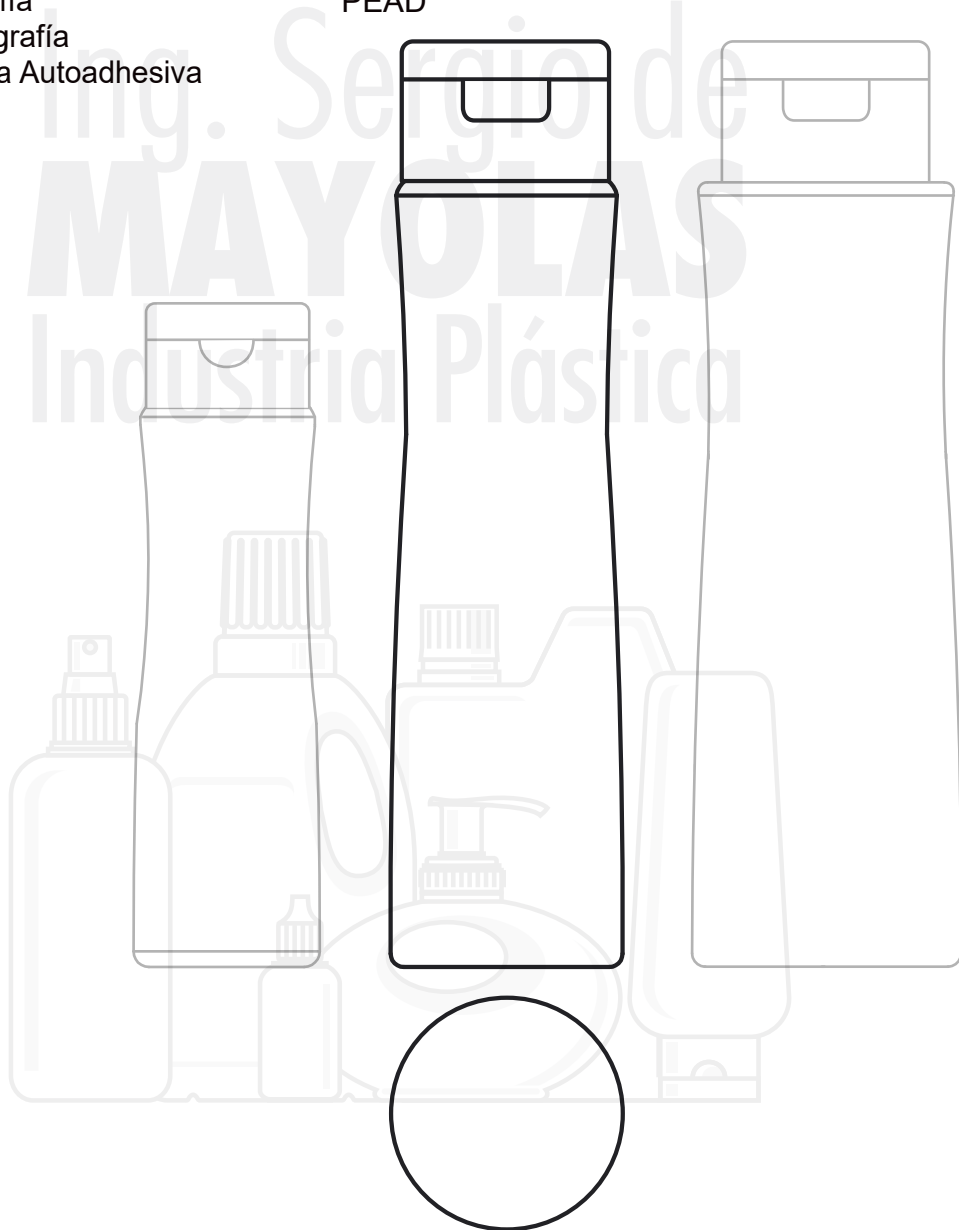

VOL.	H	Ø
135 ml	139 mm	Ø 42
300 ml	192 mm	Ø 52
400 ml	192 mm	Ø 60

UTILIDADES

Linea Capilar Linea Infantil
Linea Corporal Linea Baño y Ducha
Linea Facial Linea Solar

DECORACION

Serigrafía
Tampografía
Etiqueta Autoadhesiva

MATERIALES

PEAD

TAPAS

FT 21-50