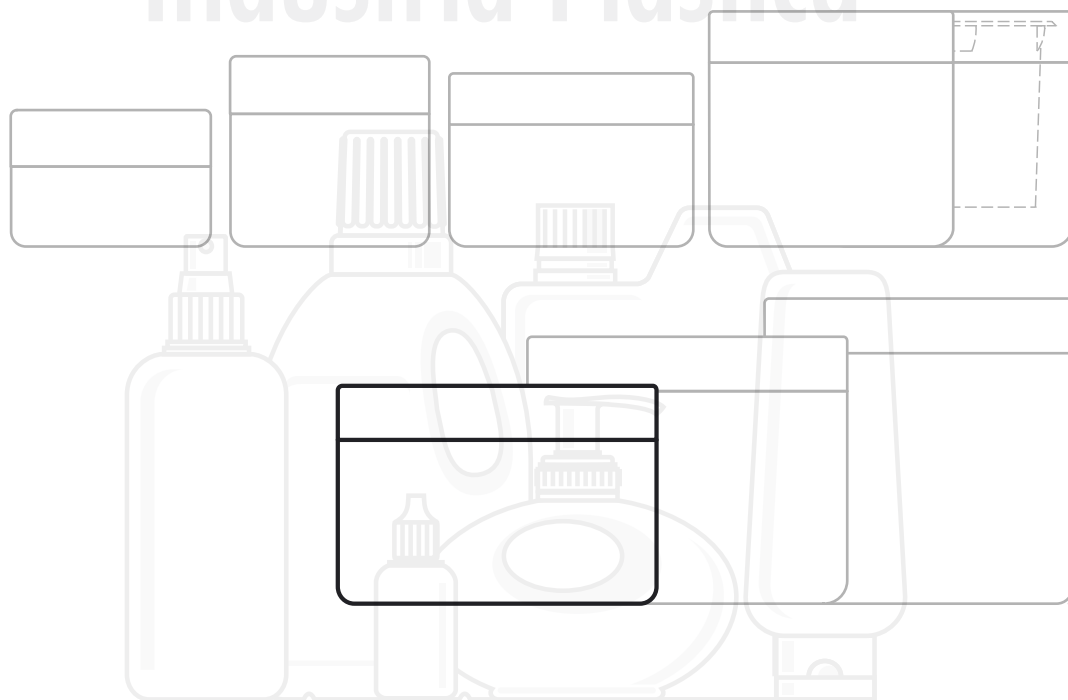

vol.	H	Ø
30 g	29 mm	Ø 47
50 g	43 mm	Ø 47
60 g	41 mm	Ø 58
100 g	59 mm	Ø 60
125 g	50 mm	Ø 77
200 g	63 mm	Ø 77
250 g	75 mm	Ø 77

UTILIDADES

Linea Capilar
Linea Facial
Linea Baño y Ducha

MATERIALES

PP

DECORACION

Serigrafía
Stamping
Tampografía
Etiqueta Autoadhesiva

TAPAS

Ø 77