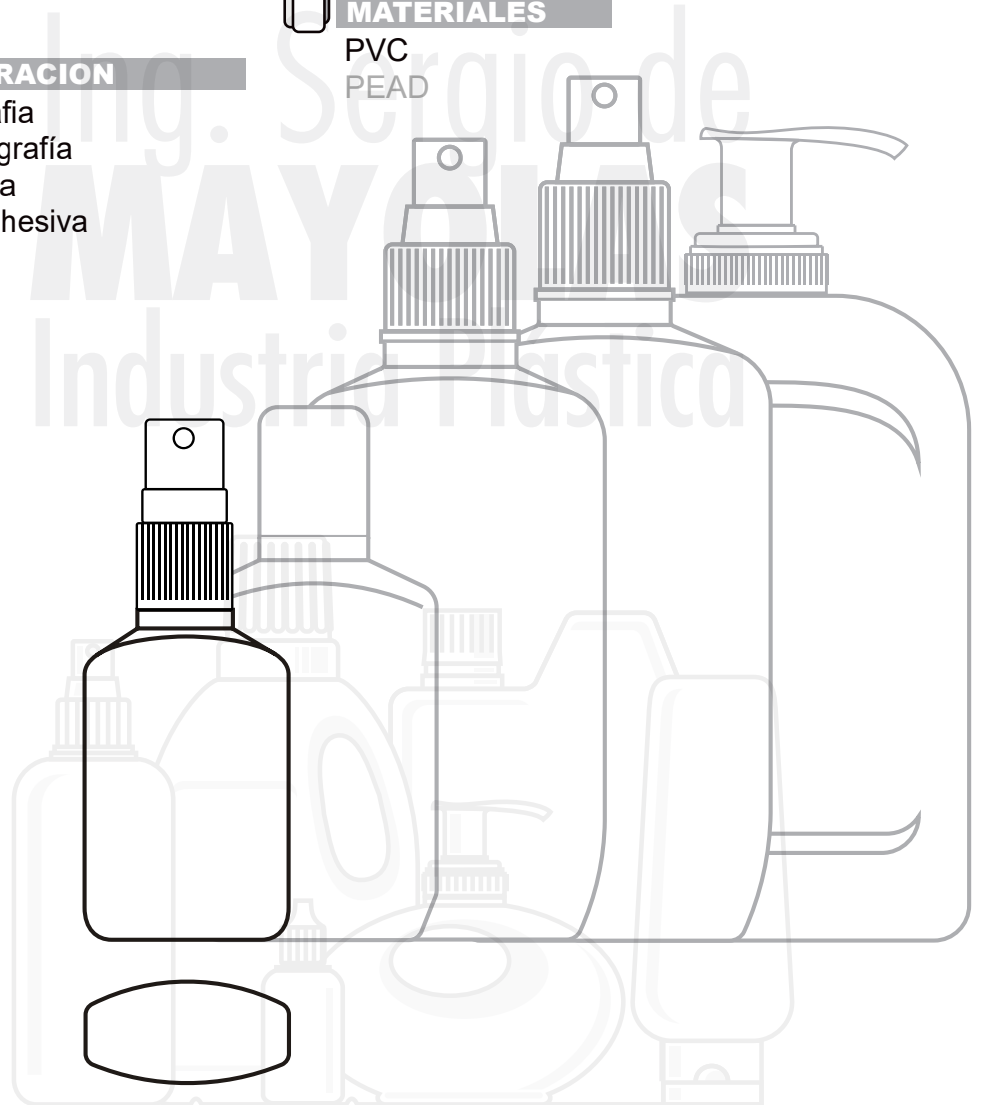

ROCIO 40 ml

CODIGO 0040.02.01

vol.	H	A
40 ml	81 mm	42 x 22
70 ml	112 mm	53 x 29
220 ml	146 mm	67 x 34
240 ml	155 mm	72 x 37
500 ml	152 mm	92 x 63

UTILIDADES

Linea Capilar Fragancias
Linea Corporal Linea Baño y Ducha
Linea Facial Linea Solar
Linea Infantil

MATERIALES

PVC
PEAD

DECORACION

Serigrafia
Tampografia
Etiqueta
Autoadhesiva

TAPAS

r 17

+

Ø 10 mm