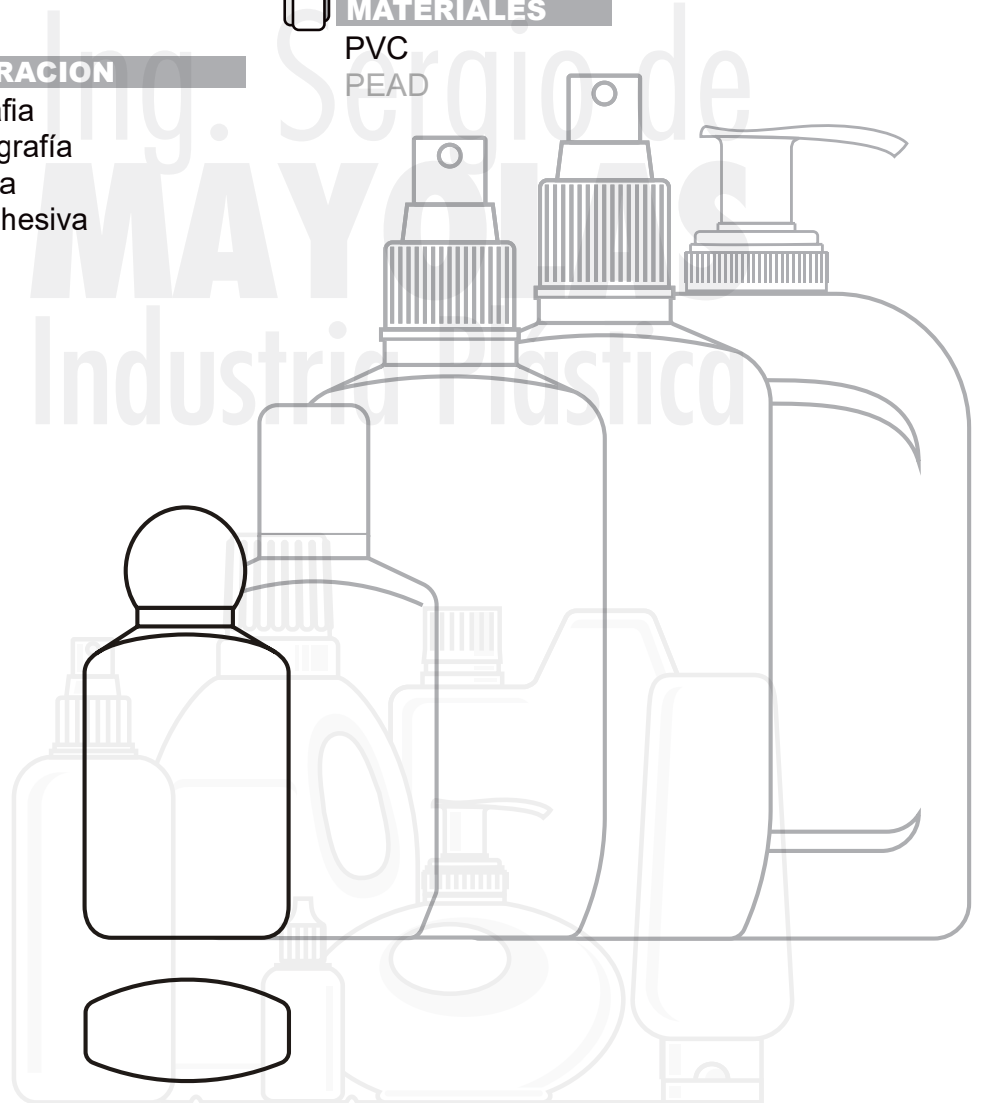

ROCIO 40 ml

CODIGO 0040.02.01

vol.	H	A
40 ml	81 mm	42 x 22
70 ml	112 mm	53 x 29
220 ml	146 mm	67 x 34
240 ml	155 mm	72 x 37
500 ml	152 mm	92 x 63

UTILIDADES

Linea Capilar Fragancias
Linea Corporal Linea Baño y Ducha
Linea Facial Linea Solar
Linea Infantil

MATERIALES

PVC
PEAD

DECORACION

Serigrafia
Tampografia
Etiqueta
Autoadhesiva

TAPAS

r 17

+

Ø 10 mm