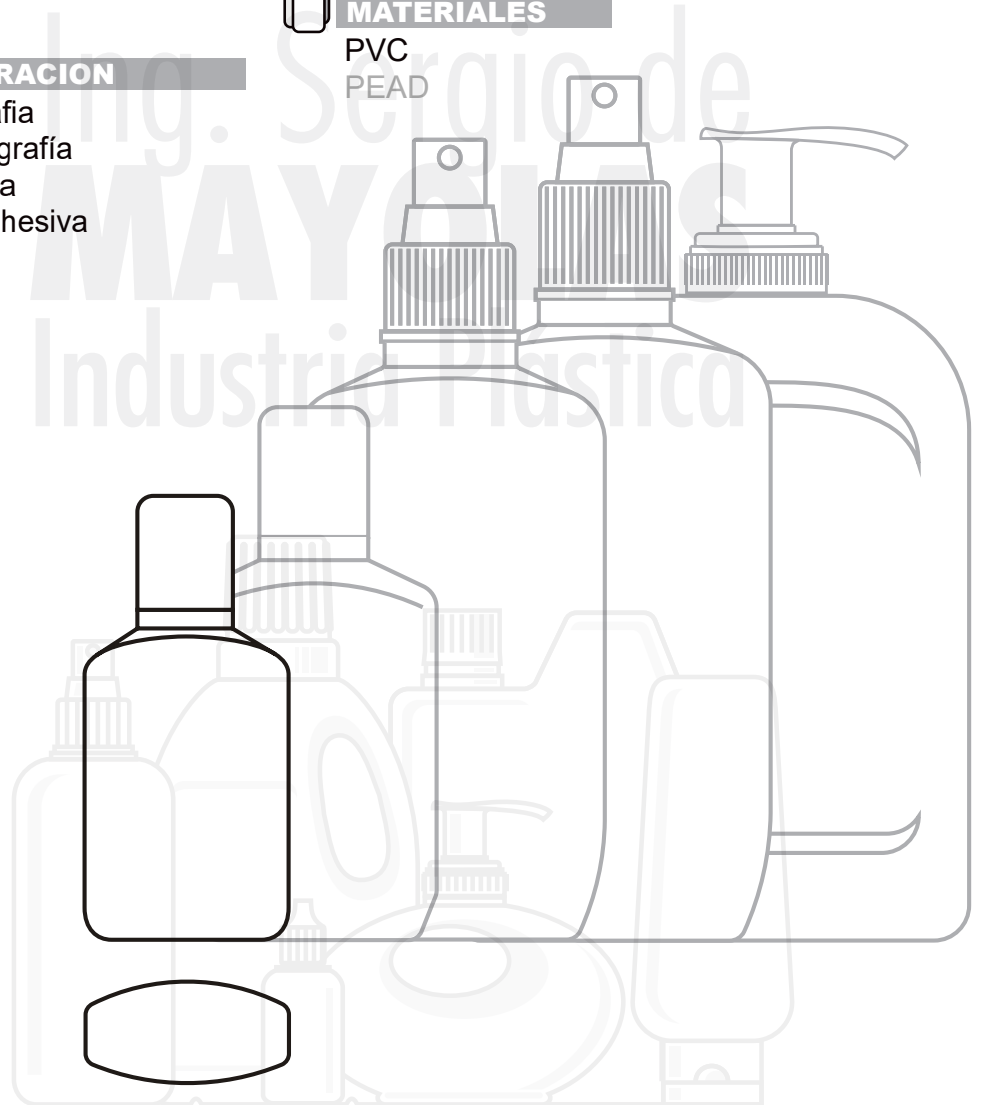

ROCIO 40 ml

CODIGO 0040.02.04

vol.	H	A
40 ml	87 mm	42 x 22
70 ml	112 mm	53 x 29
220 ml	146 mm	67 x 34
240 ml	155 mm	72 x 37
500 ml	152 mm	92 x 63

UTILIDADES

- Linea Capilar
- Linea Corporal
- Linea Facial
- Linea Infantil
- Fragancias
- Linea Baño y Ducha
- Linea Solar

MATERIALES

- PVC
- PEAD

DECORACION

- Serigrafia
- Tampografía
- Etiqueta
- Autoadhesiva

TAPAS

+

Ing. Sergio de
MAYOLAS
Industria Plástica

General Villegas 4930
B1678BXP - Caseros - Bs. As. - Argentina
Tel/Fax (5411) 4656-5769 / 4654-4331
sergio@mayolas.com.ar