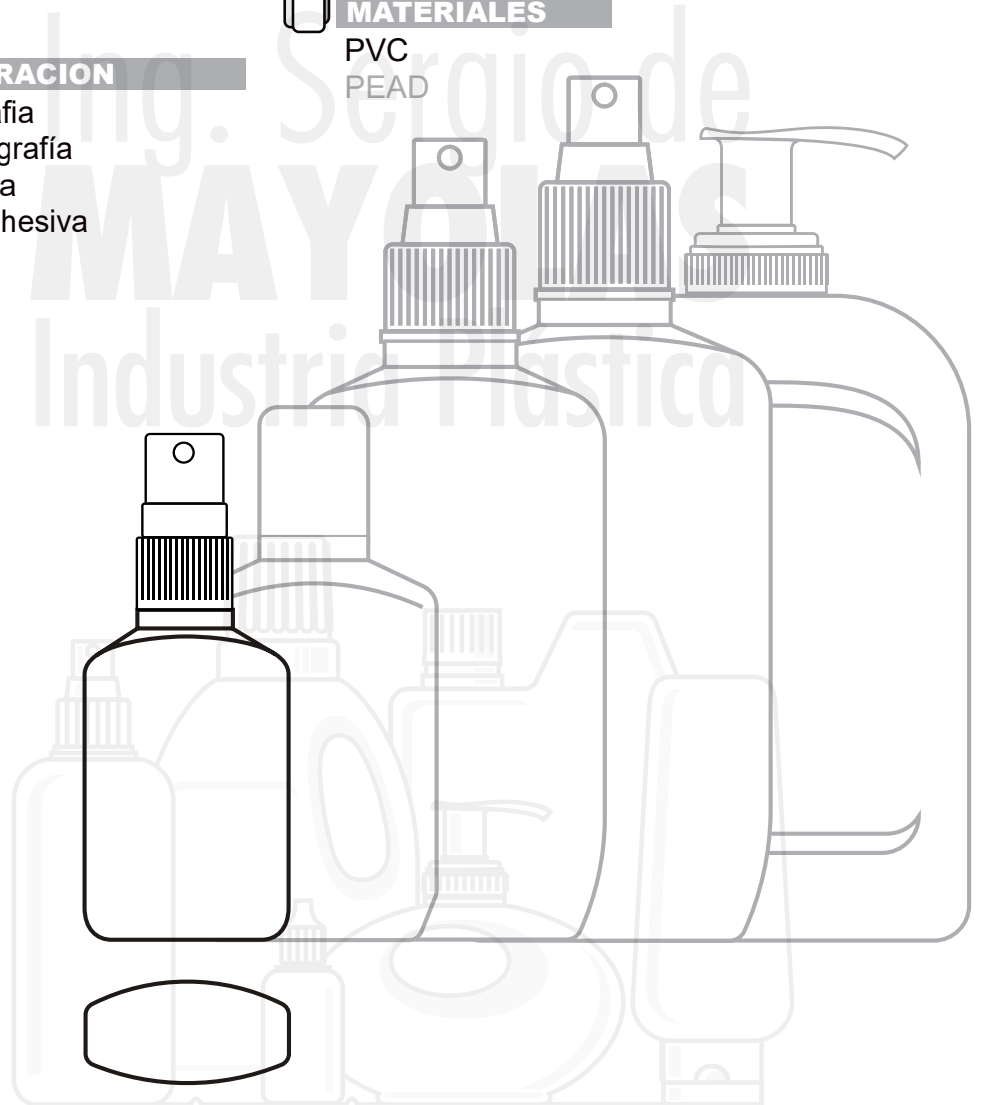

UTILIDADES

- Linea Capilar
- Linea Corporal
- Linea Facial
- Linea Infantil
- Fragancias
- Linea Baño y Ducha
- Linea Solar

MATERIALES

- PVC
- PEAD

DECORACION

- Serigrafia
- Tampografia
- Etiqueta
- Autoadhesiva

TAPAS

r 18

+

Ø 10 mm

18/410

18/415

18/415

r 17