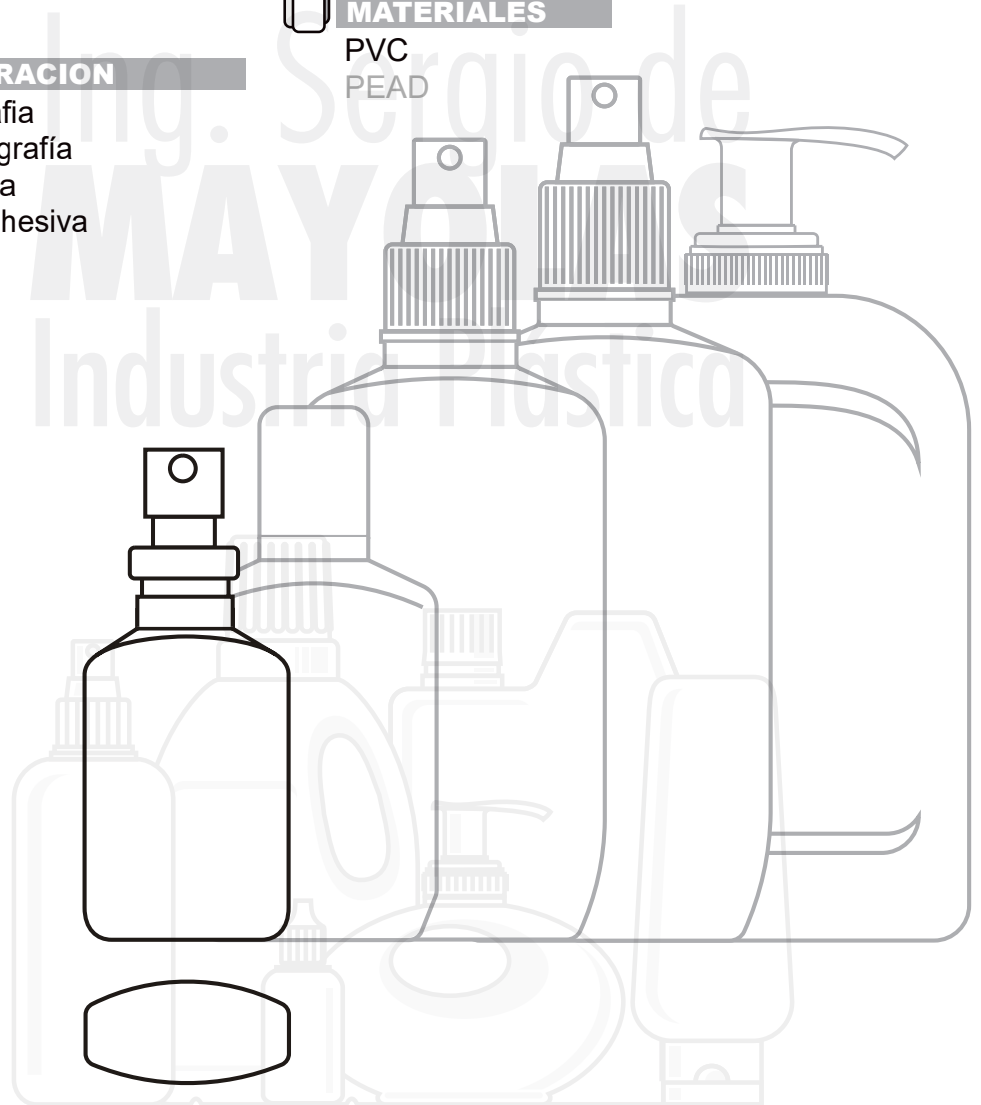

ROCIO 40 ml

CODIGO 0040.02.07

vol.	H	A
40 ml	87 mm	42 x 22
70 ml	112 mm	53 x 29
220 ml	146 mm	67 x 34
240 ml	155 mm	72 x 37
500 ml	152 mm	92 x 63

UTILIDADES

- Linea Capilar
- Linea Corporal
- Linea Facial
- Linea Infantil
- Fragancias
- Linea Baño y Ducha
- Linea Solar

MATERIALES

- PVC
- PEAD

DECORACION

- Serigrafia
- Tampografia
- Etiqueta
- Autoadhesiva

TAPAS

+

Ing. Sergio de
MAYOLAS
Industria Plástica

General Villegas 4930
B1678BXP - Caseros - Bs. As. - Argentina
Tel/Fax (5411) 4656-5769 / 4654-4331
sergio@mayolas.com.ar