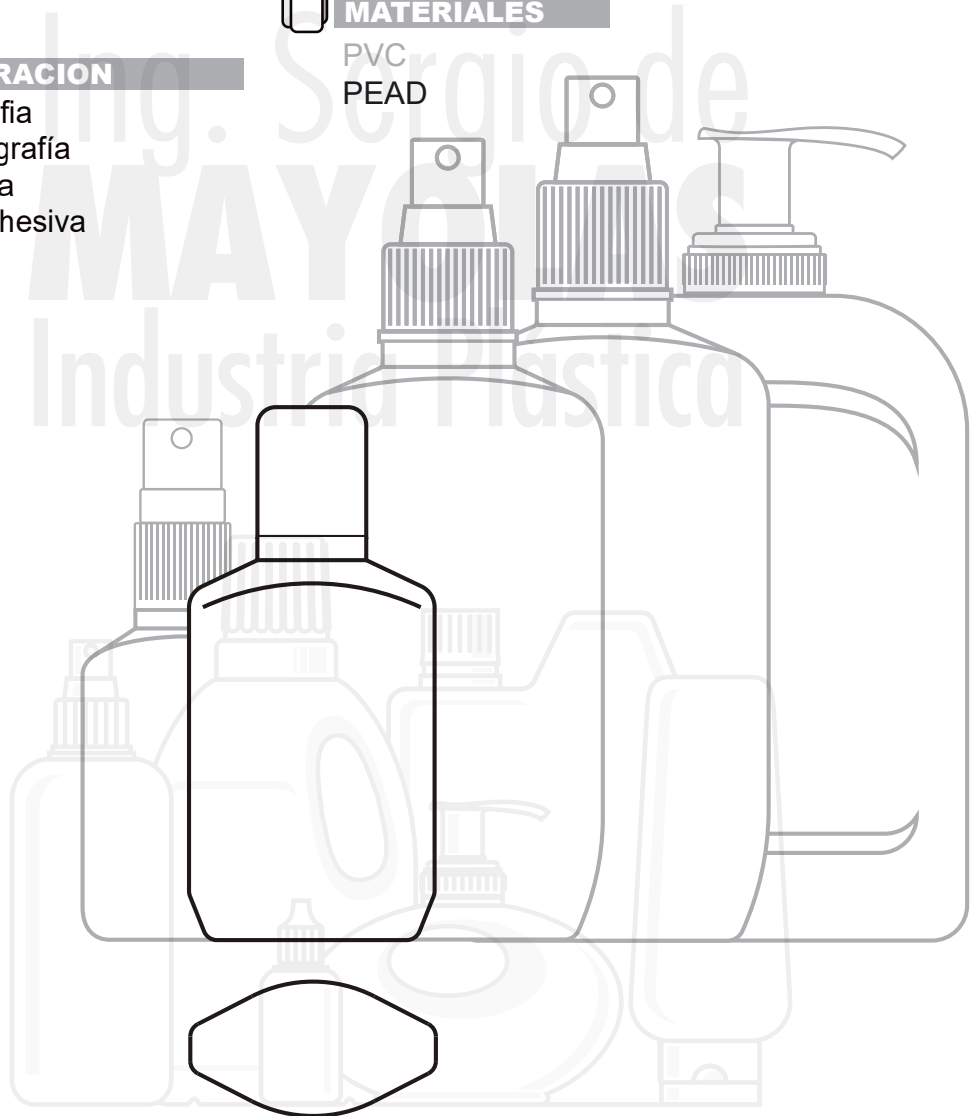

500 ml 152 mm 92 x 63

UTILIDADES

Linea Capilar	Fragancias
Linea Corporal	Linea Baño y Ducha
Linea Facial	Linea Solar
Linea Infantil	

MATERIALES

PVC
PEAD

DECORACION

Serigrafia
Tampografía
Etiqueta
Autoadhesiva