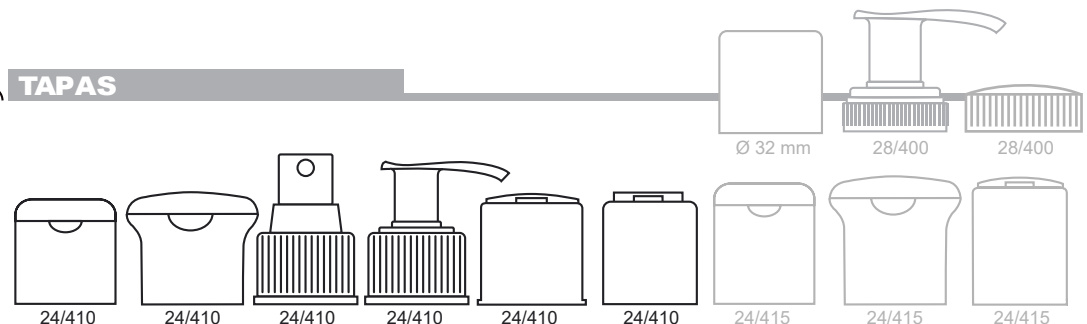

ROCIO 220 ml

CODIGO 0220.05.01

vol.	H	A	E
40 ml	87 mm	42 x 22	
70 ml	113 mm	53 x 29	
220 ml	146 mm	67 x 34	
240 ml	155 mm	72 x 37	
500 ml	152 mm	92 x 63	

UTILIDADES

Linea Capilar	Fragancias
Linea Corporal	Linea Baño y Ducha
Linea Facial	Linea Solar
Linea Infantil	

MATERIALES

PVC
PEAD

DECORACION

Serigrafia
Tampografía
Etiqueta
Autoadhesiva

TAPAS

Ing. Sergio de
MAYOLAS
Industria Plástica

General Villegas 4930
B1678BXP - Caseros - Bs. As. - Argentina
Tel/Fax (5411) 4656-5769 / 4654-4331
sergio@mayolas.com.ar